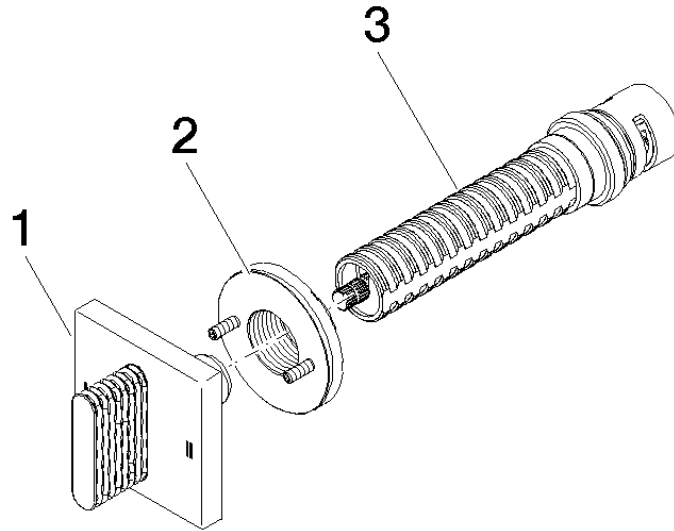

36 202 705

- Drehumstellung
- Rosette 60 x 60 mm

	Platin gebürstet	36 202 705-06
	Chrom	36 202 705-00
	Dark Chrome	36 202 705-19
	Champagne gebürstet (22kt Gold)	36 202 705-46
	Champagne (22kt Gold)	36 202 705-47
	Dark Platinum gebürstet	36 202 705-99

Benötigtes Zubehör

- UP-Zweiwege-Umstellung -** 35 202 970 90
- Max. Einbautiefe 160 mm
 - Min. Einbautiefe 115 mm

36 202 705

mm [inches]

Durchflussdiagramm

Zertifikate

LGA_38379.

WRAS_2307045.

36 202 705

Ersatzteilstückliste

Nr.	Artikelnummer	Benennung	Verbaumenge	Lieferzeit
1	90 20 70 053 08-06	Griff	1	10
2	90 21 02 181 00 90	Scheibe	1	2
3	90 90 03 304 10 90	Umstellung	1	2