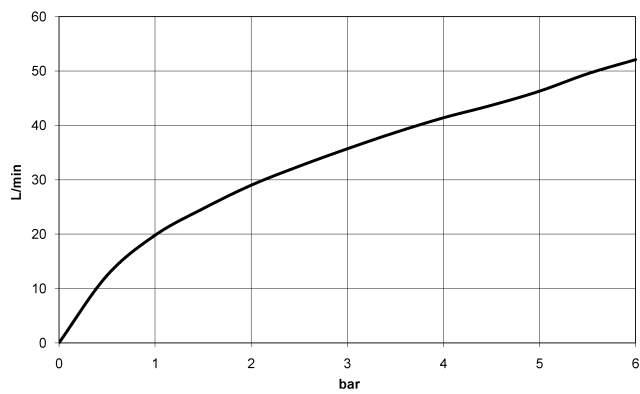

Benötigtes Zubehör

- UP-Zweiwege-Umstellung -** 35 202 970 90
- Max. Einbautiefe 160 mm
 - Min. Einbautiefe 115 mm

36 202 705

mm [inches]

Durchflussdiagramm

Zertifikate

LGA_38379.

WRAS_2307045.