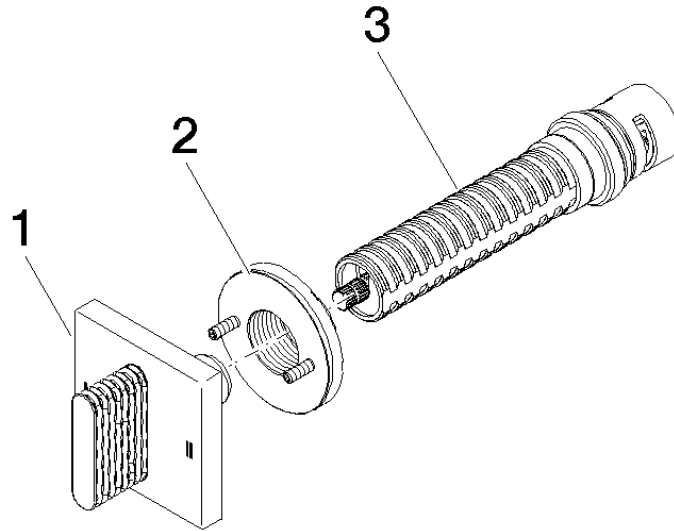

36 202 705

- Drehumstellung
- Rosette 60 x 60 mm

	Champagne gebürstet (22kt Gold)	36 202 705-46
	Chrom	36 202 705-00
	Platin gebürstet	36 202 705-06
	Dark Chrome	36 202 705-19
	Champagne (22kt Gold)	36 202 705-47
	Dark Platinum gebürstet	36 202 705-99

36 202 705

mm [inches]

Durchflussdiagramm

Zertifikate

LGA_38379.

WRAS_2307045.

36 202 705

Ersatzteile für die
anderen
Oberflächenvarianten
finden Sie hier:
Chrom

Ersatzteilstückliste

Nr.	Artikelnummer	Benennung	Verbaumenge	Lieferzeit
1	90 20 70 053 08-46	Griff	1	30
2	90 21 02 181 00 90	Scheibe	1	2
3	90 90 03 304 10 90	Umstellung	1	2