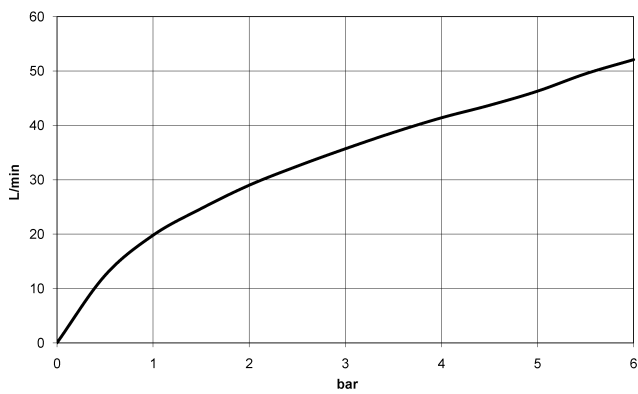

36 202 705

- Drehumstellung
- Rosette 60 x 60 mm

	Champagne gebürstet (22kt Gold)	36 202 705-46
	Chrom	36 202 705-00
	Platin gebürstet	36 202 705-06
	Dark Chrome	36 202 705-19
	Champagne (22kt Gold)	36 202 705-47
	Dark Platinum gebürstet	36 202 705-99

36 202 705

mm [inches]

Durchflussdiagramm

Zertifikate

LGA_38379.

WRAS_2307045.

36 202 705

Ersatzteile für die
anderen
Oberflächenvarianten
finden Sie hier:
Chrom