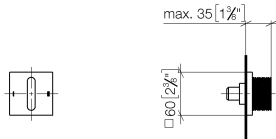

36 202 705

- Drehumstellung
- Rosette 60 x 60 mm

	Champagne (22kt Gold)	36 202 705-47
	Chrom	36 202 705-00
	Platin gebürstet	36 202 705-06
	Dark Chrome	36 202 705-19
	Champagne gebürstet (22kt Gold)	36 202 705-46
	Dark Platinum gebürstet	36 202 705-99

36 202 705

mm [inches]

Durchflussdiagramm

Zertifikate

LGA_38379.

WRAS_2307045.

36 202 705

Ersatzteile für die
anderen
Oberflächenvarianten
finden Sie hier:
Chrom