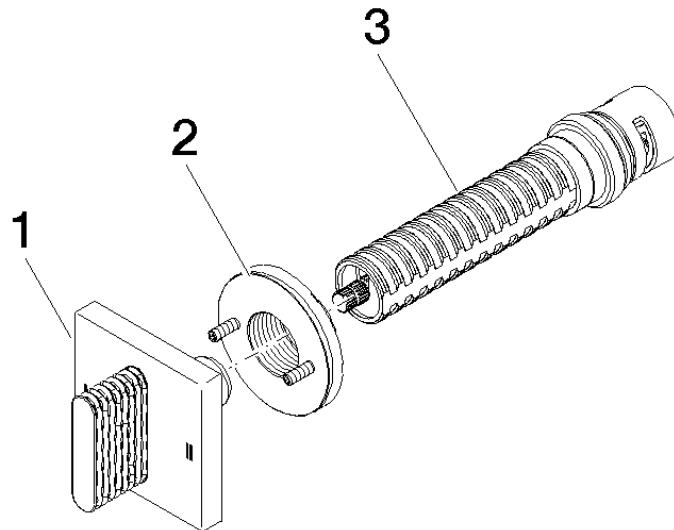

36 202 705

- Drehumstellung
- Rosette 60 x 60 mm

	Champagne (22kt Gold)	36 202 705-47
	Chrom	36 202 705-00
	Platin gebürstet	36 202 705-06
	Dark Chrome	36 202 705-19
	Champagne gebürstet (22kt Gold)	36 202 705-46
	Dark Platinum gebürstet	36 202 705-99

36 202 705

mm [inches]

Durchflussdiagramm

Zertifikate

LGA_38379.

WRAS_2307045.

36 202 705

Ersatzteile für die
anderen
Oberflächenvarianten
finden Sie hier:
Chrom

Ersatzteilstückliste

Nr.	Artikelnummer	Benennung	Verbaumenge	Lieferzeit
1	90 20 70 053 08-47	Griff	1	30
2	90 21 02 181 00 90	Scheibe	1	2
3	90 90 03 304 10 90	Umstellung	1	2