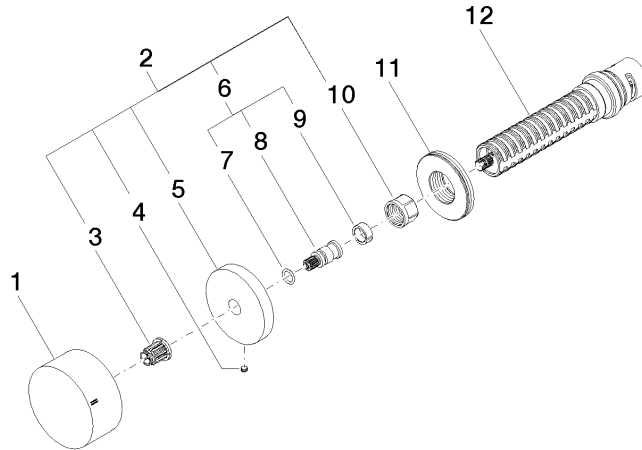

36 210 740

- Drehumstellung
- ohne Rosette
- Griff Ø 60 mm

Passt zu: CL.1, META, CYO

	Light Gold	36 210 740-26
	Chrom	36 210 740-00
	Platin gebürstet	36 210 740-06
	Light Gold gebürstet	36 210 740-27
	Messing gebürstet (23kt Gold)	36 210 740-28
	Schwarz matt	36 210 740-33
	Bronze gebürstet	36 210 740-42
	Champagne gebürstet (22kt Gold)	36 210 740-46
	Champagne (22kt Gold)	36 210 740-47
	Dark Platinum gebürstet	36 210 740-99

Benötigtes Zubehör

- UP-Dreiwege-Umstellung -** 35 203 970 90
- Min. Einbautiefe 95 mm
 - Max. Einbautiefe 116 mm

36 210 740

mm [inches]

Durchflussdiagramm

Zertifikate

LGA_38380.

WRAS_2307045.

36 210 740

Ersatzteilstückliste

Nr.	Artikelnummer	Benennung	Verbaumenge	Lieferzeit
1	09 20 74 045-26	Griff	1	60
2	04 27 74 004 00-26	Rosette	1	60
3	90 12 12 002 00 90	Rastbuchse	1	2
4	09 31 11 055 90	Stift	1	2
5	09 27 74 004-26	Rosette	1	60
6	04 29 06 020 00-00	Spindel	1	10
7	90 14 10 060 00 90	Dichtung	1	2
8	09 29 06 020-26	Spindel	1	-
Ersatzteil nicht mehr bestellbar, bitte bestellen Sie den Nachfolgeartikel				
9	90 14 15 020 03 90	Ring	1	2
10	90 23 30 023 00 90	Mutter	1	2
11	09 30 01 107 90	Huelse	1	2
12	90 90 03 303 10 90	Umstellung	1	2