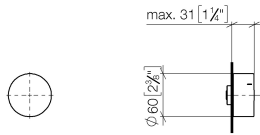

36 210 740

- Drehumstellung
- ohne Rosette
- Griff Ø 60 mm

Passt zu: CL.1, META, CYO

	Light Gold	36 210 740-26
	Chrom	36 210 740-00
	Platin gebürstet	36 210 740-06
	Light Gold gebürstet	36 210 740-27
	Messing gebürstet (23kt Gold)	36 210 740-28
	Schwarz matt	36 210 740-33
	Bronze gebürstet	36 210 740-42
	Champagne gebürstet (22kt Gold)	36 210 740-46
	Champagne (22kt Gold)	36 210 740-47
	Dark Platinum gebürstet	36 210 740-99

Benötigtes Zubehör

- UP-Dreiwege-Umstellung -** 35 203 970 90
- Min. Einbautiefe 95 mm
 - Max. Einbautiefe 116 mm

36 210 740

mm [inches]

Durchflussdiagramm

Zertifikate

LGA_38380.

WRAS_2307045.