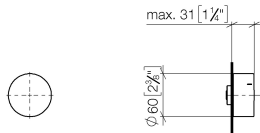

36 210 740

- Drehumstellung
- ohne Rosette
- Griff Ø 60 mm

Passt zu: CL.1, META, CYO

	Bronze gebürstet	36 210 740-42
	Chrom	36 210 740-00
	Platin gebürstet	36 210 740-06
	Light Gold	36 210 740-26
	Light Gold gebürstet	36 210 740-27
	Messing gebürstet (23kt Gold)	36 210 740-28
	Schwarz matt	36 210 740-33
	Champagne gebürstet (22kt Gold)	36 210 740-46
	Champagne (22kt Gold)	36 210 740-47
	Dark Platinum gebürstet	36 210 740-99

36 210 740

mm [inches]