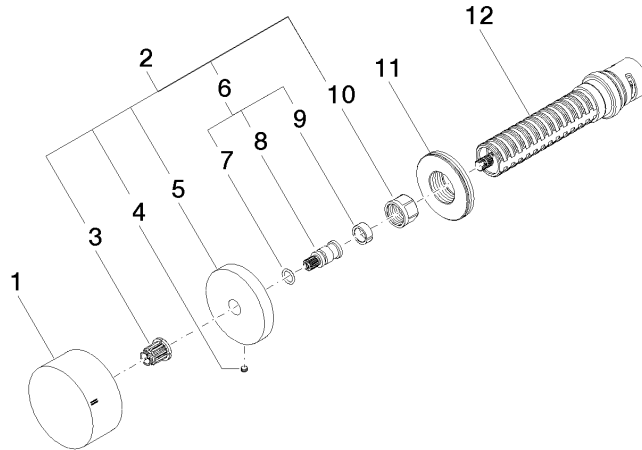

36 210 740

- Drehumstellung
- ohne Rosette
- Griff Ø 60 mm

Passt zu: CL.1, META, CYO

	Bronze gebürstet	36 210 740-42
	Chrom	36 210 740-00
	Platin gebürstet	36 210 740-06
	Light Gold	36 210 740-26
	Light Gold gebürstet	36 210 740-27
	Messing gebürstet (23kt Gold)	36 210 740-28
	Schwarz matt	36 210 740-33
	Champagne gebürstet (22kt Gold)	36 210 740-46
	Champagne (22kt Gold)	36 210 740-47
	Dark Platinum gebürstet	36 210 740-99

36 210 740

mm [inches]

### Durchflussdiagramm

## Ersatzteilstückliste

Nr.	Artikelnummer	Benennung	Verbaumenge	Lieferzeit
1	09 20 74 045-42	Griff	1	60
2	04 27 74 004 00-42	Rosette	1	60
3	90 12 12 002 00 90	Rastbuchse	1	2
4	09 31 11 055 90	Stift	1	2
5	09 27 74 004-42	Rosette	1	60
6	04 29 06 020 00-00	Spindel	1	10
7	90 14 10 060 00 90	Dichtung	1	2
8	09 29 06 020-42	Spindel	1	-
Ersatzteil nicht mehr bestellbar, bitte bestellen Sie den Nachfolgeartikel				
9	90 14 15 020 03 90	Ring	1	2
10	90 23 30 023 00 90	Mutter	1	2
11	09 30 01 107 90	Huelse	1	2
12	90 90 03 303 10 90	Umstellung	1	2