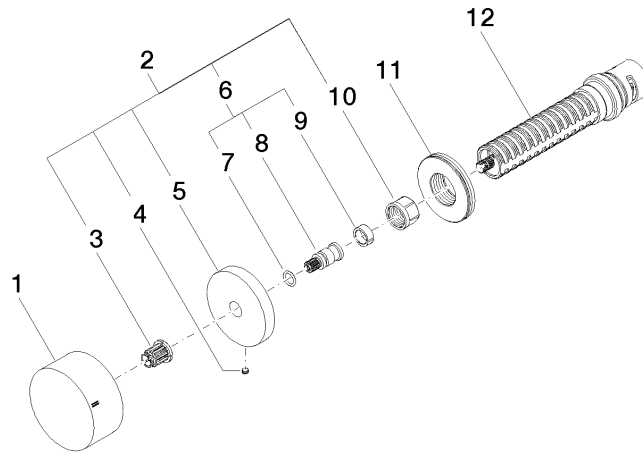

36 210 740

- Drehumstellung
- ohne Rosette
- Griff Ø 60 mm

Passt zu: CL.1, META, CYO

	Champagne gebürstet (22kt Gold)	36 210 740-46
	Chrom	36 210 740-00
	Platin gebürstet	36 210 740-06
	Light Gold	36 210 740-26
	Light Gold gebürstet	36 210 740-27
	Messing gebürstet (23kt Gold)	36 210 740-28
	Schwarz matt	36 210 740-33
	Bronze gebürstet	36 210 740-42
	Champagne (22kt Gold)	36 210 740-47
	Dark Platinum gebürstet	36 210 740-99

36 210 740

mm [inches]

Durchflussdiagramm

Zertifikate

LGA_38380.

WRAS_2307045.

36 210 740

Ersatzteile für die
anderen
Oberflächenvarianten
finden Sie hier:
Chrom

Ersatzteilstückliste

Nr.	Artikelnummer	Benennung	Verbaumenge	Lieferzeit
1	09 20 74 045-46	Griff	1	60
2	04 27 74 004 00-46	Rosette	1	60
3	90 12 12 002 00 90	Rastbuchse	1	2
4	09 31 11 055 90	Stift	1	2
5	09 27 74 004-46	Rosette	1	60
6	04 29 06 020 00-00	Spindel	1	10
7	90 14 10 060 00 90	Dichtung	1	2
8	09 29 06 020-46	Spindel	1	-
Ersatzteil nicht mehr bestellbar, bitte bestellen Sie den Nachfolgeartikel				
9	90 14 15 020 03 90	Ring	1	2
10	90 23 30 023 00 90	Mutter	1	2
11	09 30 01 107 90	Huelse	1	2
12	90 90 03 303 10 90	Umstellung	1	2