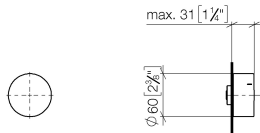

36 210 740

- Drehumstellung
- ohne Rosette
- Griff Ø 60 mm

Passt zu: CL.1, META, CYO

	Champagne gebürstet (22kt Gold)	36 210 740-46
	Chrom	36 210 740-00
	Platin gebürstet	36 210 740-06
	Light Gold	36 210 740-26
	Light Gold gebürstet	36 210 740-27
	Messing gebürstet (23kt Gold)	36 210 740-28
	Schwarz matt	36 210 740-33
	Bronze gebürstet	36 210 740-42
	Champagne (22kt Gold)	36 210 740-47
	Dark Platinum gebürstet	36 210 740-99

36 210 740

mm [inches]

Durchflussdiagramm

Zertifikate

LGA_38380.

WRAS_2307045.

36 210 740

Ersatzteile für die
anderen
Oberflächenvarianten
finden Sie hier:
Chrom