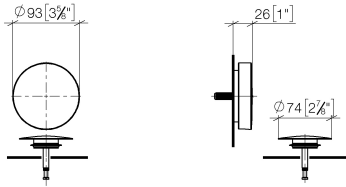

36 243 970

- Ablaufloch Ø 52 mm
Auch für Großwannen geeignet.

Auch für Großwannen geeignet.

Passt zu: IMO, LULU, MADISON, MEM, TARA, CL.1, LISSÉ, VAIA, META, CYO

	Chrom	36 243 970-00
	Platin gebürstet	36 243 970-06
	Platin	36 243 970-08
	Messing (23kt Gold)	36 243 970-09
	Dark Chrome	36 243 970-19
	Light Gold	36 243 970-26
	Light Gold gebürstet	36 243 970-27
	Messing gebürstet (23kt Gold)	36 243 970-28
	Schwarz matt	36 243 970-33
	Bronze gebürstet	36 243 970-42
	Champagne gebürstet (22kt Gold)	36 243 970-46
	Champagne (22kt Gold)	36 243 970-47
	Chrom gebürstet	36 243 970-93
	Dark Platin gebürstet	36 243 970-99

Benötigtes Zubehör

- Ab- und Überlaufgarnitur -** 35 227 970 90
- Bowdenzuglänge 725 mm

36 243 970

mm [inches]

36 243 970

Ersatzteilstückliste

Nr.	Artikelnummer	Benennung	Verbaumenge	Lieferzeit
1	09 11 01 123-00	Abdeckung	1	10
2	90 20 97 061 00-00	Griff	1	10
3	04 31 20 031 48-00	Stopfen	1	10