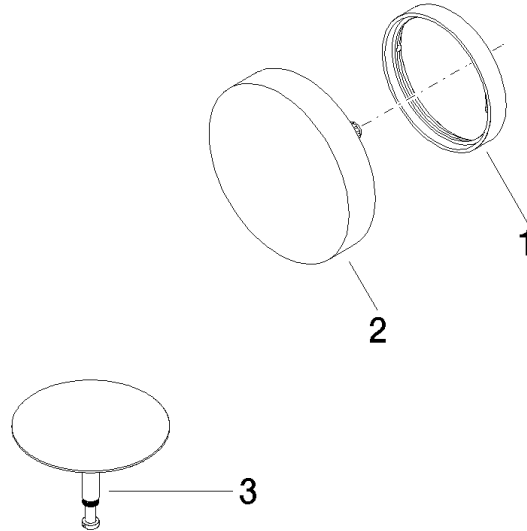

36 243 970

- Ablaufloch Ø 52 mm
Auch für Großwannen geeignet.

Auch für Großwannen geeignet.

Passt zu: IMO, LULU, MADISON, MEM, TARA, CL.1, LISSÉ, VAIA, META, CYO

	Chrom	36 243 970-00
	Platin gebürstet	36 243 970-06
	Platin	36 243 970-08
	Messing (23kt Gold)	36 243 970-09
	Dark Chrome	36 243 970-19
	Light Gold	36 243 970-26
	Light Gold gebürstet	36 243 970-27
	Messing gebürstet (23kt Gold)	36 243 970-28
	Schwarz matt	36 243 970-33
	Bronze gebürstet	36 243 970-42
	Champagne gebürstet (22kt Gold)	36 243 970-46
	Champagne (22kt Gold)	36 243 970-47
	Chrom gebürstet	36 243 970-93
	Dark Platin gebürstet	36 243 970-99

Benötigtes Zubehör

- Ab- und Überlaufgarnitur -** 35 227 970 90
- Bowdenzuglänge 725 mm

36 243 970

mm [inches]

36 243 970

Ersatzteilstückliste

Nr.	Artikelnummer	Benennung	Verbaumenge	Lieferzeit
1	09 11 01 123-00	Abdeckung	1	10
2	90 20 97 061 00-00	Griff	1	10
3	04 31 20 031 48-00	Stopfen	1	10