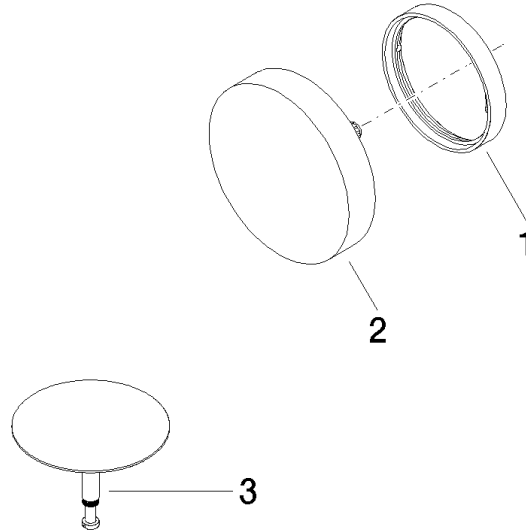

36 243 970

- Ablaufloch Ø 52 mm
Auch für Großwannen geeignet.

Auch für Großwannen geeignet.

Passt zu: IMO, LULU, MADISON, MEM, TARA, CL.1, LISSÉ, VAIA, META, CYO

	Light Gold	36 243 970-26
	Chrom	36 243 970-00
	Platin gebürstet	36 243 970-06
	Platin	36 243 970-08
	Messing (23kt Gold)	36 243 970-09
	Dark Chrome	36 243 970-19
	Light Gold gebürstet	36 243 970-27
	Messing gebürstet (23kt Gold)	36 243 970-28
	Schwarz matt	36 243 970-33
	Bronze gebürstet	36 243 970-42
	Champagne gebürstet (22kt Gold)	36 243 970-46
	Champagne (22kt Gold)	36 243 970-47
	Chrom gebürstet	36 243 970-93
	Dark Platin gebürstet	36 243 970-99

Benötigtes Zubehör

Ab- und Überlaufgarnitur -

35 227 970 90

36 243 970

mm [inches]

Ersatzteilstückliste

Nr.	Artikelnummer	Benennung	Verbaumenge	Lieferzeit
1	09 11 01 123-26	Abdeckung	1	60
2	90 20 97 061 00-26	Griff	1	30
3	04 31 20 031 48-26	Stopfen	1	-