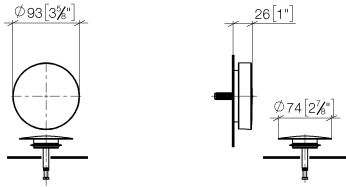

36 243 970

- Ablaufloch Ø 52 mm
Auch für Großwannen geeignet.

Auch für Großwannen geeignet.

Passt zu: IMO, LULU, MADISON, MEM, TARA, CL.1, LISSÉ, VAIA, META, CYO

	Light Gold	36 243 970-26
	Chrom	36 243 970-00
	Platin gebürstet	36 243 970-06
	Platin	36 243 970-08
	Messing (23kt Gold)	36 243 970-09
	Dark Chrome	36 243 970-19
	Light Gold gebürstet	36 243 970-27
	Messing gebürstet (23kt Gold)	36 243 970-28
	Schwarz matt	36 243 970-33
	Bronze gebürstet	36 243 970-42
	Champagne gebürstet (22kt Gold)	36 243 970-46
	Champagne (22kt Gold)	36 243 970-47
	Chrom gebürstet	36 243 970-93
	Dark Platin gebürstet	36 243 970-99

Benötigtes Zubehör

Ab- und Überlaufgarnitur -

35 227 970 90

36 243 970

mm [inches]

Ersatzteilstückliste

Nr.	Artikelnummer	Benennung	Verbaumenge	Lieferzeit
1	09 11 01 123-26	Abdeckung	1	60
2	90 20 97 061 00-26	Griff	1	30
3	04 31 20 031 48-26	Stopfen	1	-