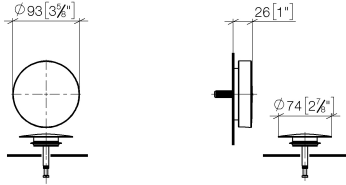

36 243 970

- Ablaufloch Ø 52 mm

Auch für Großwannen geeignet.

Passt zu: IMO, LULU, MADISON, MEM,
TARA, CL.1, LISSÉ, VAIA, META, CYO

	Bronze gebürstet	36 243 970-42
	Chrom	36 243 970-00
	Platin gebürstet	36 243 970-06
	Platin	36 243 970-08
	Messing (23kt Gold)	36 243 970-09
	Dark Chrome	36 243 970-19
	Light Gold	36 243 970-26
	Light Gold gebürstet	36 243 970-27
	Messing gebürstet (23kt Gold)	36 243 970-28
	Schwarz matt	36 243 970-33
	Champagne gebürstet (22kt Gold)	36 243 970-46
	Champagne (22kt Gold)	36 243 970-47
	Chrom gebürstet	36 243 970-93
	Dark Platin gebürstet	36 243 970-99

36 243 970

mm [inches]

36 243 970

Ersatzteile für die
anderen
Oberflächenvarianten
finden Sie hier:
Chrom

Ersatzteilstückliste

Nr.	Artikelnummer	Benennung	Verbaumenge	Lieferzeit
1	09 11 01 123-42	Abdeckung	1	60
2	90 20 97 061 00-42	Griff	1	30
3	04 31 20 031 48-42	Stopfen	1	-