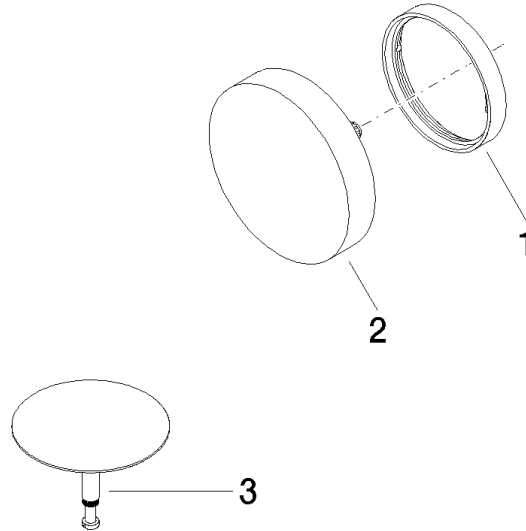

36 243 970

- Ablaufloch Ø 52 mm

Auch für Großwannen geeignet.

Passt zu: IMO, LULU, MADISON, MEM,
TARA, CL.1, LISSÉ, VAIA, META, CYO

	Bronze gebürstet	36 243 970-42
	Chrom	36 243 970-00
	Platin gebürstet	36 243 970-06
	Platin	36 243 970-08
	Messing (23kt Gold)	36 243 970-09
	Dark Chrome	36 243 970-19
	Light Gold	36 243 970-26
	Light Gold gebürstet	36 243 970-27
	Messing gebürstet (23kt Gold)	36 243 970-28
	Schwarz matt	36 243 970-33
	Champagne gebürstet (22kt Gold)	36 243 970-46
	Champagne (22kt Gold)	36 243 970-47
	Chrom gebürstet	36 243 970-93
	Dark Platin gebürstet	36 243 970-99

36 243 970

mm [inches]

36 243 970

Ersatzteile für die
anderen
Oberflächenvarianten
finden Sie hier:
Chrom

Ersatzteilstückliste

Nr.	Artikelnummer	Benennung	Verbaumenge	Lieferzeit
1	09 11 01 123-42	Abdeckung	1	60
2	90 20 97 061 00-42	Griff	1	30
3	04 31 20 031 48-42	Stopfen	1	-