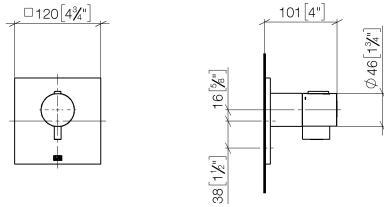

36 501 985

- Abdeckplatte 120 x 120 mm
- Skalengriff mit Sicherheitssperre bei 38°C
- Thermostat-Kartusche

Passt zu: IMO, MEM, CL.1, CYO

	Chrom gebürstet	36 501 985-93
	Chrom	36 501 985-00
	Platin gebürstet	36 501 985-06
	Platin	36 501 985-08
	Dark Chrome	36 501 985-19
	Light Gold gebürstet	36 501 985-27
	Messing gebürstet (23kt Gold)	36 501 985-28
	Schwarz matt	36 501 985-33
	Champagne gebürstet (22kt Gold)	36 501 985-46
	Champagne (22kt Gold)	36 501 985-47
	Dark Platinum gebürstet	36 501 985-99

Benötigtes Zubehör

xTOOL UP-Thermostatmodul ohne Mengenregulierung - 35 503 970 90

- Max. Einbautiefe 160 mm
- Min. Einbautiefe 95 mm

Benötigtes Zubehör

xGRID Montageschiene 555 mm - 12 360 970 90

Empfohlenes Zubehör

xGRID Befestigungssatz für die Integration in den Trockenbau - 12 340 970 90

36 501 985

mm [inches]

Zertifikate

WRAS_2011026.

DVGW_DW-
6512DN0706.

LGA_29930.