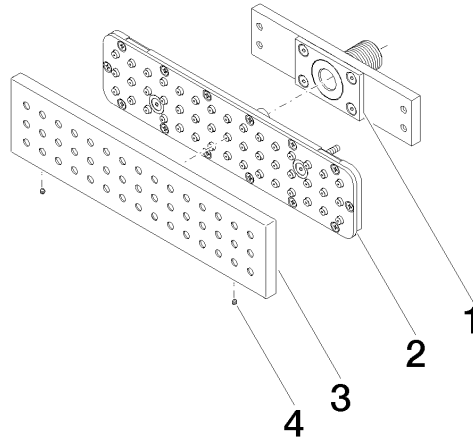

36 527 979

- HORIZONTAL RAIN, Durchfluss max. 9 l/min (bei 3 Bar)
- mit Antikalk-System
- Abdeckplatte 240 x 60 mm
- Anschluss 1/2"

Passt zu: IMO, LULU, MADISON, MEM, TARA, CL.1, LISSÉ, VAIA, META, CYO

	Dark Chrome	36 527 979-19
	Chrom	36 527 979-00
	Platin gebürstet	36 527 979-06
	Platin	36 527 979-08
	Light Gold	36 527 979-26
	Light Gold gebürstet	36 527 979-27
	Messing gebürstet (23kt Gold)	36 527 979-28
	Schwarz matt	36 527 979-33
	Bronze gebürstet	36 527 979-42
	Champagne gebürstet (22kt Gold)	36 527 979-46
	Champagne (22kt Gold)	36 527 979-47
	Chrom gebürstet	36 527 979-93
	Dark Platinum gebürstet	36 527 979-99

**Benötigtes Zubehör**

- UP-Wandeinbaukasten -** 35 206 970 90
- Max. Einbautiefe 173 mm
  - Min. Einbautiefe 100 mm

36 527 979

mm [inches]

### Durchflussdiagramm

### Ersatzteilstückliste

Nr.	Artikelnummer	Benennung	Verbaumenge	Lieferzeit
1	90 11 02 137 00 90	Anschluss	1	2
2	90 11 02 332 01-00	Einsatz	1	10
3	09 27 99 001-19	Rosette	1	20
4	09 31 11 006 90	Stift	2	2