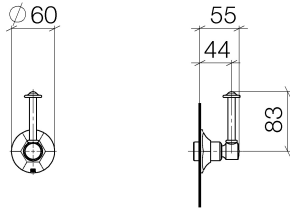

36 607 371

MADISON Unterputzventil rechtsschließend 1/2" - Platin gebürstet

MADISON

36 607 371

36 607 371

Zertifikate

DVGW_DW-
6501DN0116.

WRAS_2011026.