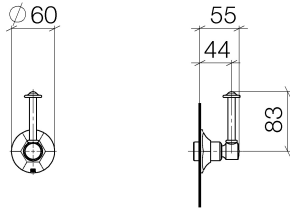

36 607 371

MADISON Unterputzventil rechtsschließend 1/2" - Messing (23kt Gold)

MADISON

36 607 371

36 607 371

Zertifikate

DVGW\_DW-  
6501DN0116.

WRAS\_2011026.