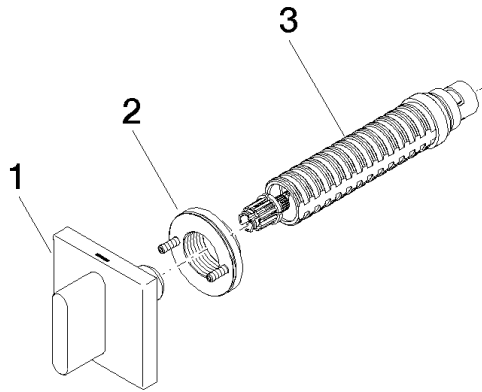

36 607 707

- Rosette 60 x 60 mm
- mit Warmkennzeichnung
- Oberteil mit ablängbarer Spindel und Hülse

	Platin gebürstet	36 607 707-06
	Chrom	36 607 707-00
	Dark Chrome	36 607 707-19
	Champagne gebürstet (22kt Gold)	36 607 707-46
	Champagne (22kt Gold)	36 607 707-47
	Dark Platinum gebürstet	36 607 707-99

**Benötigtes Zubehör**

- UP-Ventil 1/2" -** 35 607 970 90
- Max. Einbautiefe 150 mm
  - Min. Einbautiefe 105 mm

36 607 707

mm [inches]

Zertifikate

DVGW\_DW-  
6501DN0116.

IAPMO\_4976 (1).

LGA\_29931.

### Ersatzteilstückliste

Nr.	Artikelnummer	Benennung	Verbaumenge	Lieferzeit
1	90 20 70 051 03-06	Griff ( hot )	1	10
2	90 21 02 108 00 90	Scheibe	1	2
3	90 90 03 142 00 90	Oberteil	1	2