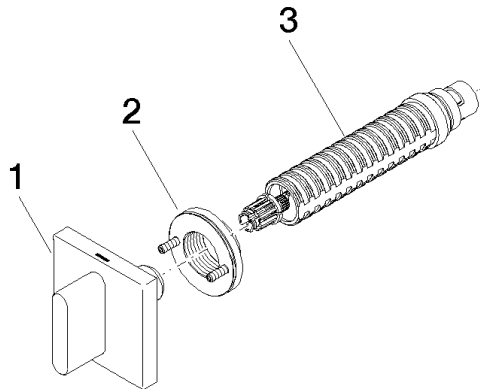

36 607 707

- Rosette 60 x 60 mm
- mit Warmkennzeichnung
- Oberteil mit ablängbarer Spindel und Hülse

	Dark Chrome	36 607 707-19
	Chrom	36 607 707-00
	Platin gebürstet	36 607 707-06
	Champagne gebürstet (22kt Gold)	36 607 707-46
	Champagne (22kt Gold)	36 607 707-47
	Dark Platinum gebürstet	36 607 707-99

36 607 707

mm [inches]

Zertifikate

LGA_29931.

WRAS_2010066.

36 607 707

Ersatzteile für die
anderen
Oberflächenvarianten
finden Sie hier:
Chrom

Ersatzteilstückliste

Nr.	Artikelnummer	Benennung	Verbaumenge	Lieferzeit
1	90 20 70 051 03-19	Griff (hot)	1	20
2	90 21 02 108 00 90	Scheibe	1	2
3	90 90 03 142 00 90	Oberteil	1	2