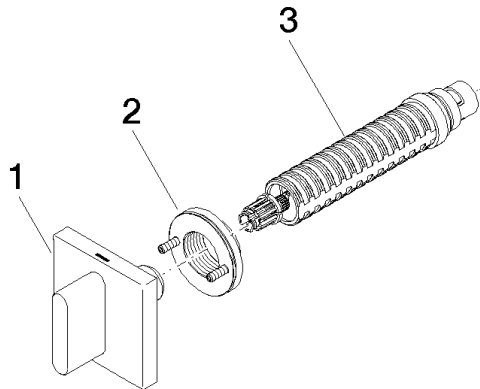

CL.1 Unterputzventil linksschließend warm 1/2" - Champagne gebürstet (22kt Gold)

CL.1

36 607 707

- Rosette 60 x 60 mm
- mit Warmkennzeichnung
- Oberteil mit ablängbarer Spindel und Hülse

	Champagne gebürstet (22kt Gold)	36 607 707-46
	Chrom	36 607 707-00
	Platin gebürstet	36 607 707-06
	Dark Chrome	36 607 707-19
	Champagne (22kt Gold)	36 607 707-47
	Dark Platinum gebürstet	36 607 707-99

36 607 707
mm [inches]

Zertifikate

LGA_29931.

WRAS_2010066.

36 607 707
Ersatzteile für die
anderen
Oberflächenvarianten
finden Sie hier:
Chrom

Ersatzteilstückliste

Nr.	Artikelnummer	Benennung	Verbaumenge	Lieferzeit
1	90 20 70 051 03-46	Griff (hot)	1	30
2	90 21 02 108 00 90	Scheibe	1	2
3	90 90 03 142 00 90	Oberteil	1	2