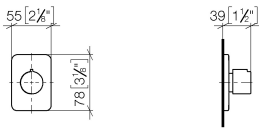

LULU Unterputzventil , rechtsschließend 1/2" - Chrom

LULU

36 607 710

- Rosette 78 x 55 mm
- Oberteil mit ablängbarer Spindel und Hülse
- -

	Chrom	36 607 710-00
	Platin gebürstet	36 607 710-06

Benötigtes Zubehör

	UP-Ventil 1/2" - •Max. Einbautiefe 145 mm •Min. Einbautiefe 75 mm	35 607 970 90
---	--	---------------

36 607 710

mm [inches]

Codes & Standards

DIN 4109

EN 1111

EN 200

ISO 3822

DVGW_DW-
6512DN0

WRAS_2011

LULU Unterputzventil , rechtsschließend 1/2" - Chrom

LULU

36 607 710

Ersatzteilstückliste

Nr.	Artikelnummer	Benennung	Verbaumenge	Lieferzeit
	90 90 03 143 00 90	Oberteil	8	2