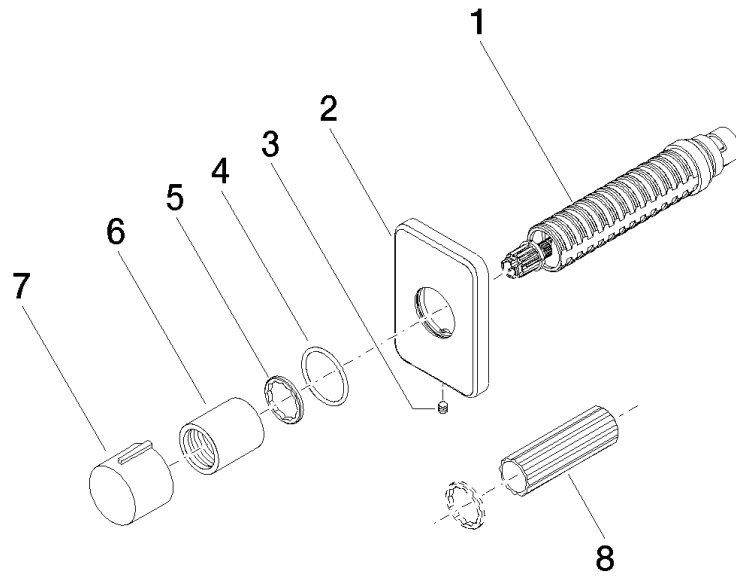

LULU Unterputzventil , rechtsschließend 1/2" - Chrom

LULU

36 607 710

- Rosette 78 x 55 mm
- Oberteil mit ablängbarer Spindel und Hülse
- -

	Chrom	36 607 710-00
	Platin gebürstet	36 607 710-06

Benötigtes Zubehör

Scottish Water
Byelaws

UK Water Supply
Regulations

Ü-Zeichen

Zertifikate

DVGW_DW-
6501DN0

WRAS_2010

LGA_29

LGA_29

DVGW_DW-
6512DN0

WRAS_2011

LULU Unterputzventil , rechtsschließend 1/2" - Chrom

LULU

36 607 710

Ersatzteilstückliste

Nr.	Artikelnummer	Benennung	Verbaumenge	Lieferzeit
	90 90 03 143 00 90	Oberteil	8	2