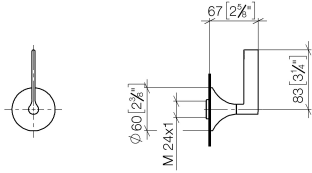

36 607 819

- Rosette Ø 60 mm
- Oberteil mit ablängbarer Spindel und Hülse

	Bronze gebürstet	36 607 819-42
	Chrom	36 607 819-00
	Platin gebürstet	36 607 819-06
	Platin	36 607 819-08
	Dark Chrome	36 607 819-19
	Messing gebürstet (23kt Gold)	36 607 819-28
	Champagne gebürstet (22kt Gold)	36 607 819-46
	Champagne (22kt Gold)	36 607 819-47
	Dark Platin gebürstet	36 607 819-99

36 607 819

mm [inches]

**Codes & Standards**

DIN 4109	EN 1111	ISO 3822	Scottish Water Byelaws
UK Water Supply Regulations	Ü-Zeichen		

**Zertifikate**

WRAS_2010	LGA_29	DVGW_DW-6512DNO	WRAS_2011
-----------	--------	-----------------	-----------

## Ersatzteilstückliste

Nr.	Artikelnummer	Benennung	Verbaumenge	Lieferzeit
	90 90 03 143 00 90	Oberteil	4	2