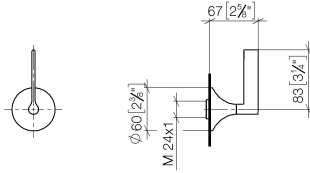

VAIA Unterputzventil rechtsschließend 1/2" - Champagne gebürstet (22kt Gold)

VAIA

36 607 819

- Rosette Ø 60 mm
- Oberteil mit ablängbarer Spindel und Hülse

	Champagne gebürstet (22kt Gold)	36 607 819-46
	Chrom	36 607 819-00
	Platin gebürstet	36 607 819-06
	Platin	36 607 819-08
	Dark Chrome	36 607 819-19
	Messing gebürstet (23kt Gold)	36 607 819-28
	Bronze gebürstet	36 607 819-42
	Champagne (22kt Gold)	36 607 819-47
	Dark Platinum gebürstet	36 607 819-99

Benötigtes Zubehör

UP-Ventil 1/2" -

35 607 970 90

- Max. Einbautiefe 145 mm
- Min. Einbautiefe 75 mm

36 607 819
mm [inches]

Codes & Standards

DIN 4109	EN 1111	EN 200	ISO 3822
Scottish Water Byelaws	UK Water Supply Regulations	Ü-Zeichen	