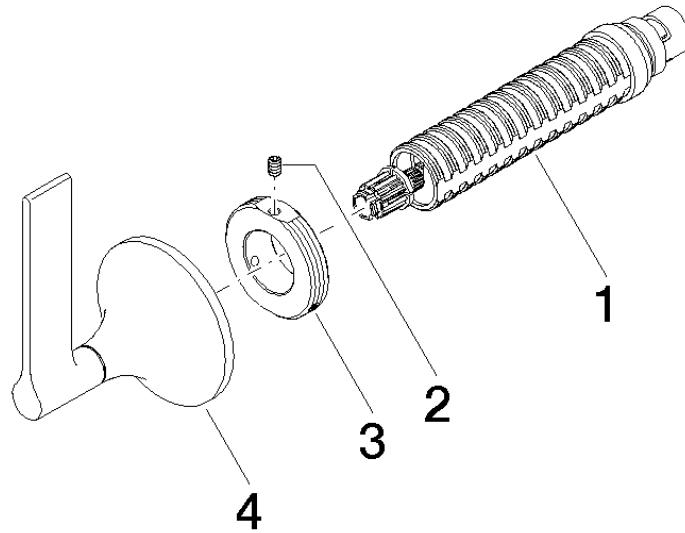

VAIA Unterputzventil rechtsschließend 1/2" - Champagne gebürstet (22kt Gold)

VAIA

36 607 819

- Rosette Ø 60 mm
- Oberteil mit ablängbarer Spindel und Hülse

	Champagne gebürstet (22kt Gold)	36 607 819-46
	Chrom	36 607 819-00
	Platin gebürstet	36 607 819-06
	Platin	36 607 819-08
	Dark Chrome	36 607 819-19
	Messing gebürstet (23kt Gold)	36 607 819-28
	Bronze gebürstet	36 607 819-42
	Champagne (22kt Gold)	36 607 819-47
	Dark Platinum gebürstet	36 607 819-99

Benötigtes Zubehör

UP-Ventil 1/2" -

35 607 970 90

- Max. Einbautiefe 145 mm
- Min. Einbautiefe 75 mm

36 607 819
mm [inches]

Codes & Standards

DIN 4109	EN 1111	EN 200	ISO 3822
Scottish Water Byelaws	UK Water Supply Regulations	Ü-Zeichen	

Zertifikate

DVGW_DW-6501DN0	WRAS_2010	LGA_29	DVGW_DW-6512DN0	WRAS_2011
-----------------	-----------	--------	-----------------	-----------

VAIA Unterputzventil rechtsschließend 1/2" - Champagne gebürstet (22kt Gold)