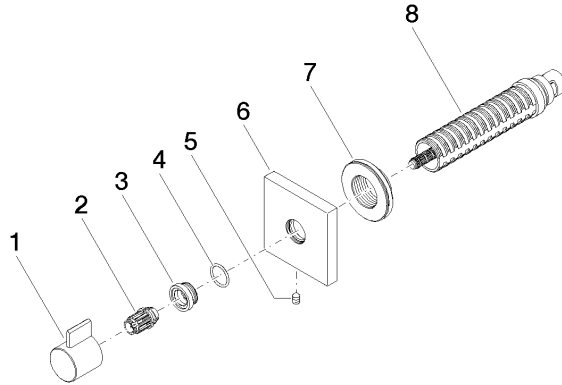

36 607 985

- Rosette 60 x 60 mm
- Oberteil mit ablängbarer Spindel und Hülse

	Chrom gebürstet	36 607 985-93
	Chrom	36 607 985-00
	Platin gebürstet	36 607 985-06
	Platin	36 607 985-08
	Light Gold gebürstet	36 607 985-27
	Messing gebürstet (23kt Gold)	36 607 985-28
	Dark Platinum gebürstet	36 607 985-99

36 607 985

mm [inches]

Zertifikate

DVGW_DW-
6501DN0116.

WRAS_2011026.

IAPMO_4976 (2).

LGA_29931.

WRAS_2010066.

DVGW_DW-
6512DN0706.

LGA_29932.

36 607 985

Ersatzteile für die
anderen
Oberflächenvarianten
finden Sie hier:
Chrom

Ersatzteilstückliste

Nr.	Artikelnummer	Benennung	Verbaumenge	Lieferzeit
1	09 20 98 002-93	Griff	1	20
2	09 12 12 005 90	Rastbuchse	1	2
3	09 12 12 043-93	Aufnahme	1	20
4	09 14 10 017 90	Dichtung	1	2
5	90 31 11 004 00 90	Stift	1	2
6	09 27 98 014-93	Rosette	1	20
7	09 21 02 151 90	Hülse	1	2
8	90 90 03 202 00 90	Oberteil	1	2