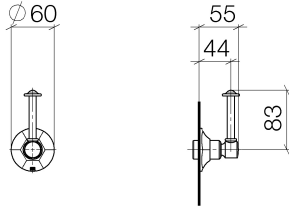

36 608 371

MADISON Unterputzventil rechtsschließend 3/4" - Platin gebürstet

MADISON

36 608 371

36 608 371

Zertifikate

IAPMO_4976 (1). WRAS_2010066.

36 608 371

Ersatzteilstückliste

Nr.	Artikelnummer	Benennung	Verbaumenge	Lieferzeit
1	90 90 03 127 00 90	Oberteil	1	2
2	09 23 10 125-00	Mutter	1	10
3	90 14 10 063 00 90	Dichtung	1	2
4	09 27 37 102-06	Rosette	1	10
5	09 30 30 069 90	Schraube	1	2
6	09 30 11 194 90	Scheibe	1	2
7	09 18 30 007-06	Huelse	1	-
Ersatzteil nicht mehr bestellbar, bitte bestellen Sie den Nachfolgeartikel				
8	90 28 10 030 00 90	Ring	1	2
9	09 12 12 064-06	Aufnahme	1	-
Ersatzteil nicht mehr bestellbar, bitte bestellen Sie den Nachfolgeartikel				
10	90 14 15 021 00 90	Ring	1	2
11	09 21 02 161-06	Haube	1	10
12	09 20 37 101-06	Griff	1	10
13	09 20 37 001-06	Griff	1	10
14	09 28 22 013 90	Rohr	1	2
15	11 170 370-06	MADISON Hebeleinsatz - Platin gebürstet	1	10
16	09 30 30 062-06	Schraube	1	10