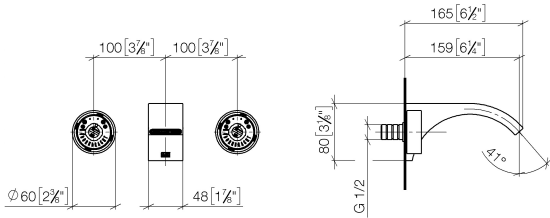

36 707 811

- Ausladung 160 mm
- starrer Auslauf
- rechteckiger luftangereicherter Strahl
- Bohrungsdurchmesser Seitenventil 37 mm
- Bohrungsdurchmesser Auslauf 37 mm
- Griff Ø 60 mm
- Durchfluss max. 4,5 l/min
- bleifrei
- Dieses Produkt leistet einen Beitrag zur Erfüllung der Vorgaben von nachhaltigen Gebäudezertifizierungen, z.B. LEED®, BREEAM®, DGNB

36 707 811

mm [inches]

Durchflussdiagramm

Codes & Standards

NSF372

NSF61

CYO Waschtisch-Wandbatterie ohne Ablaufgarnitur - Dark Chrome

CYO