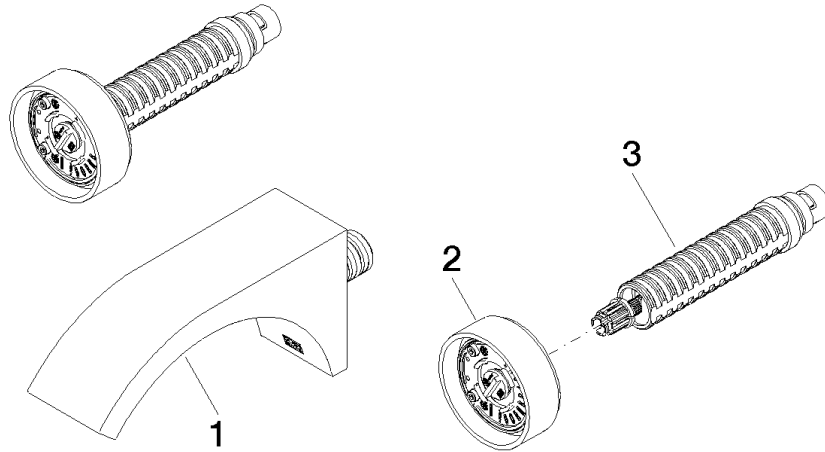

36 707 811

Ersatzteile für die
anderen
Oberflächenvarianten
finden Sie hier:
Chrom