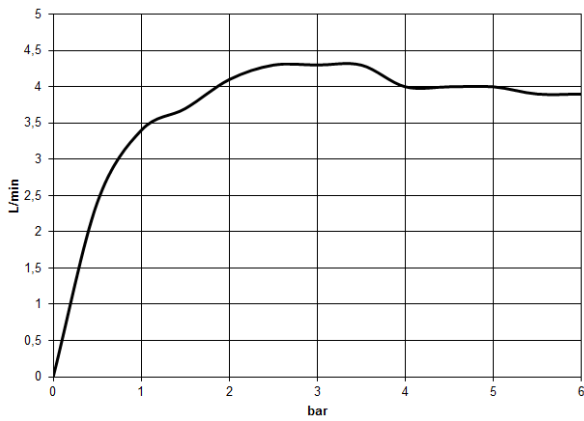

Durchflussdiagramm

Codes & Standards

NSF372

NSF61