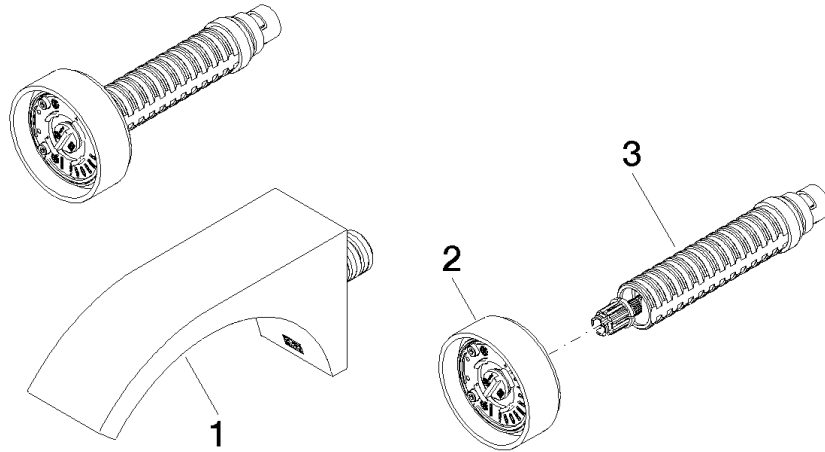

NSF61

Scottish Water  
Byelaws

UK Water Supply  
Regulations

Ü-Zeichen

CYO Waschtisch-Wandbatterie ohne Ablaufgarnitur - Messing / Messing  
gebürstet (23kt Gold)

---

CYO

36 707 811

Zertifikate

---

WRAS\_2111

IAPMO\_6397

IAPMO\_N-4976

LGA\_38

36 707 811

CYO Waschtisch-Wandbatterie ohne Ablaufgarnitur - Messing / Messing gebürstet (23kt Gold)

CYO

36 707 811

**Ersatzteilstückliste**

Nr.	Artikelnummer	Benennung	Verbaumenge	Lieferzeit
	13 800 811-38	CYO Waschtisch-Wand-Auslauf ohne Ablaufgarnitur - Messing / Messing gebürstet (23kt Gold)	3	20