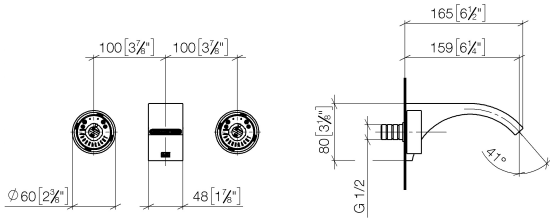

Benötigtes Zubehör

- UP-Wandbatterie Auslauf mittig -** 35 700 970 90
- Max. Einbautiefe 145 mm
  - Min. Einbautiefe 85 mm

Benötigtes Zubehör

- UP-Wandbatterie variable Positionierung -** 35 720 970 90
- Max. Einbautiefe 145 mm
  - Min. Einbautiefe 85 mm

**CYO Waschtisch-Wandbatterie ohne Ablaufgarnitur - Messing / Messing  
gebürstet (23kt Gold)**

CYO

36 707 811  
mm [inches]

**Durchflussdiagramm**

**Codes & Standards**

DIN 4109

ISO 3822

NSF372