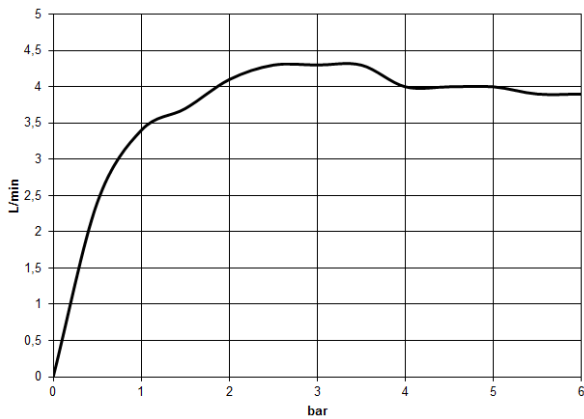

36 707 811

mm [inches]

Durchflussdiagramm

Codes & Standards

ASME A112.18.1	cUPC	DIN 4109	EPA WaterSense
ISO 3822	NSF372	NSF61	Scottish Water Byelaws
UK Water Supply Regulations	Ü-Zeichen	WaterSense	

CYO Waschtisch-Wandbatterie ohne Ablaufgarnitur - Dark Platinum gebürstet