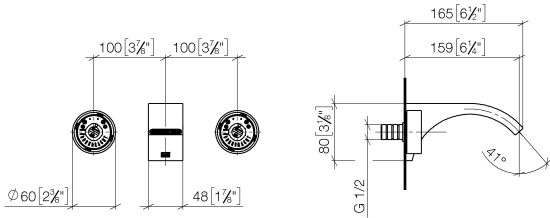

Benötigtes Zubehör

- UP-Wandbatterie Auslauf mittig** - 35 700 970 90
- Max. Einbautiefe 145 mm
 - Min. Einbautiefe 85 mm

Benötigtes Zubehör

- UP-Wandbatterie variable Positionierung** - 35 720 970 90
- Max. Einbautiefe 145 mm
 - Min. Einbautiefe 85 mm

36 707 811

mm [inches]

Durchflussdiagramm

Codes & Standards

ASME A112.18.1	cUPC	DIN 4109	EPA WaterSense
ISO 3822	NSF372	NSF61	Scottish Water Byelaws
UK Water Supply Regulations	Ü-Zeichen	WaterSense	

CYO Waschtisch-Wandbatterie ohne Ablaufgarnitur - Dark Platinum gebürstet