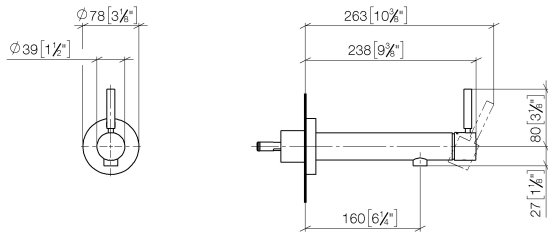

META Waschtisch-Wand-Einhandbatterie ohne Ablaufgarnitur - Champagne gebürstet (22kt Gold)

META

36 804 661

- Ausladung 160 mm
- starrer Auslauf
- runder luftangereicherter Strahl
- Bohrungsdurchmesser 60 mm
- Rosette Ø 78 mm
- Durchfluss max. 5,7 l/min
- bleifrei
- mit Einpunktbefestigung
- Dieses Produkt leistet einen Beitrag zur Erfüllung der Vorgaben von nachhaltigen Gebäudezertifizierungen, z.B. LEED®, BREEAM®, DGNB

36 804 661
mm [inches]

Durchflussdiagramm

36 804 661
Ersatzteile für die
anderen
Oberflächenvarianten
finden Sie hier:
Chrom

Ersatzteilstückliste

Nr.	Artikelnummer	Benennung	Verbaumenge	Lieferzeit
1	09 24 77 002 90	Mutter	1	2
2	90 31 11 030 00 90	Stift	3	2
3	09 21 02 128 90	Huelse	1	2
4	09 14 10 139 90	Dichtung	2	2
5	09 24 04 210 10 90	Nippel	1	2
6	90 14 10 063 00 90	Dichtung	1	2
7	09 27 88 009-46	Rosette	1	60
8	09 31 11 144 90	Stift	1	2
9	90 15 05 044 00 90	Kartusche	1	2
10	90 28 10 148 00 90	Zubehoer	1	2
11	09 24 04 266 90	Mutter	1	2
12	09 14 10 120 90	Dichtung	1	2
13	09 28 30 043-46	Haube	1	60
14	90 20 66 024 00-46	Griff	1	30
15	90 23 01 168 00-46	Luftsprudler	1	30