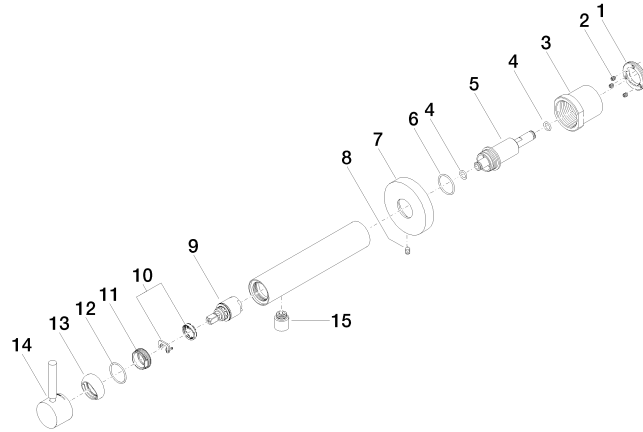

**META Waschtisch-Wand-Einhandbatterie ohne Ablaufgarnitur - Chrom
gebürstet**

META

36 804 661

- Ausladung 160 mm
- starrer Auslauf
- runder luftangereicherter Strahl
- Bohrungsdurchmesser 60 mm
- Rosette Ø 78 mm
- Durchfluss max. 5,7 l/min
- bleifrei
- mit Einpunktbefestigung
- Dieses Produkt leistet einen Beitrag zur Erfüllung der Vorgaben von nachhaltigen Gebäudezertifizierungen, z.B. LEED®, BREEAM®, DGNB

36 804 661
mm [inches]

Durchflussdiagramm

Zertifikate

LGA_19462.

DVGW_DW-
6512DN0127.

WRAS_2003025.

36 804 661
Ersatzteile für die
anderen
Oberflächenvarianten
finden Sie hier:
Chrom

Ersatzteilstückliste

Nr.	Artikelnummer	Benennung	Verbaumenge	Lieferzeit
1	09 24 77 002 90	Mutter	1	2
2	90 31 11 030 00 90	Stift	3	2
3	09 21 02 128 90	Huelse	1	2
4	09 14 10 139 90	Dichtung	2	2
5	09 24 04 210 10 90	Nippel	1	2
6	90 14 10 063 00 90	Dichtung	1	2
7	09 27 88 009-93	Rosette	1	20
8	09 31 11 144 90	Stift	1	2
9	90 15 05 044 00 90	Kartusche	1	2
10	90 28 10 148 00 90	Zubehoer	1	2
11	09 24 04 266 90	Mutter	1	2
12	09 14 10 120 90	Dichtung	1	2
13	09 28 30 043-93	Haube	1	20
14	90 20 66 024 00-93	Griff	1	20
15	90 23 01 168 00-93	Luftsprudler	1	20