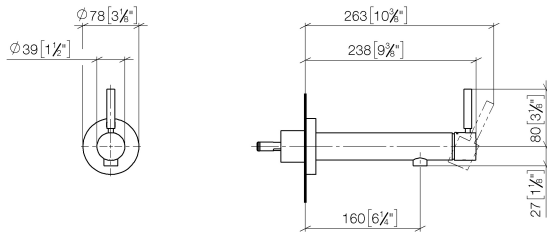

**META Waschtisch-Wand-Einhandbatterie ohne Ablaufgarnitur - Chrom
gebürstet**

META

36 804 661

- Ausladung 160 mm
- starrer Auslauf
- runder luftangereicherter Strahl
- Bohrungsdurchmesser 60 mm
- Rosette Ø 78 mm
- Durchfluss max. 5,7 l/min
- bleifrei
- mit Einpunktbefestigung
- Dieses Produkt leistet einen Beitrag zur Erfüllung der Vorgaben von nachhaltigen Gebäudezertifizierungen, z.B. LEED®, BREEAM®, DGNB

36 804 661
mm [inches]

Durchflussdiagramm

Zertifikate

LGA_19462.

DVGW_DW-
6512DN0127.

WRAS_2003025.

36 804 661
Ersatzteile für die
anderen
Oberflächenvarianten
finden Sie hier:
Chrom

Ersatzteilstückliste

Nr.	Artikelnummer	Benennung	Verbaumenge	Lieferzeit
1	09 24 77 002 90	Mutter	1	2
2	90 31 11 030 00 90	Stift	3	2
3	09 21 02 128 90	Huelse	1	2
4	09 14 10 139 90	Dichtung	2	2
5	09 24 04 210 10 90	Nippel	1	2
6	90 14 10 063 00 90	Dichtung	1	2
7	09 27 88 009-93	Rosette	1	20
8	09 31 11 144 90	Stift	1	2
9	90 15 05 044 00 90	Kartusche	1	2
10	90 28 10 148 00 90	Zubehoer	1	2
11	09 24 04 266 90	Mutter	1	2
12	09 14 10 120 90	Dichtung	1	2
13	09 28 30 043-93	Haube	1	20
14	90 20 66 024 00-93	Griff	1	20
15	90 23 01 168 00-93	Luftsprudler	1	20