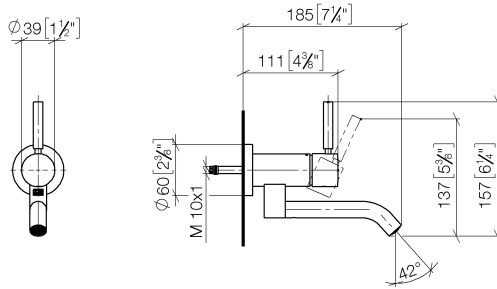

**META Waschtisch-Wand-Einhandbatterie ohne Ablaufgarnitur - Bronze  
gebürstet**

META

36 805 660

- Ausladung 185 mm
- starrer Auslauf
- runder luftangereicherter Strahl
- Bohrungsdurchmesser 35 mm
- Rosette Ø 60 mm
- Durchfluss max. 5,7 l/min
- bleifrei
- mit Einpunktbefestigung
- Dieses Produkt leistet einen Beitrag zur Erfüllung der Vorgaben von nachhaltigen Gebäudezertifizierungen, z.B. LEED®, BREEAM®, DGNB

**Benötigtes Zubehör**

- UP-Wandbefestigung -** 35 050 970 90
- Min. Einbautiefe 80 mm
  - Max. Einbautiefe 105 mm

36 805 660  
mm [inches]

**Durchflussdiagramm**

**Zertifikate**

LGA\_38421.

WRAS\_240102017.

### Ersatzteilstückliste

Nr.	Artikelnummer	Benennung	Verbaumenge	Lieferzeit
1	90 20 66 030 00-42	Griff	1	30
2	09 28 30 043-42	Haube	1	60
3	09 24 04 266 90	Mutter	1	2
4	09 14 10 120 90	Dichtung	1	2
5	90 11 06 217 00-42	Auslauf	1	30
6	90 15 05 042 00 90	Kartusche	1	2
7	09 27 89 004-42	Rosette	1	60
8	09 14 10 041 90	Dichtung	1	2
9	90 30 11 296 00 90	Flansch	1	2