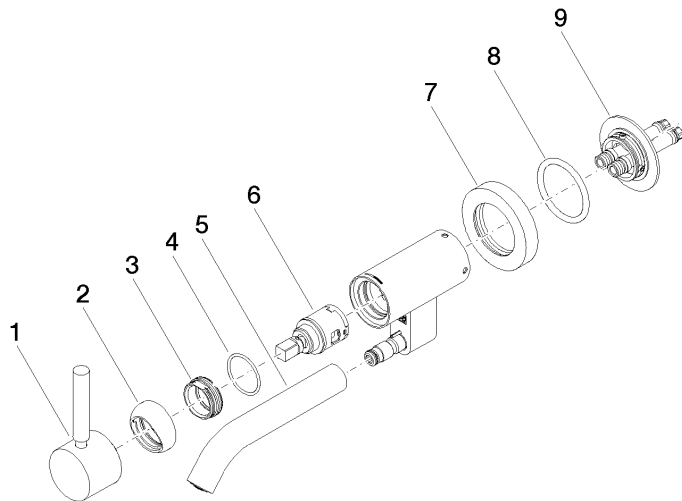

**META Waschtisch-Wand-Einhandbatterie ohne Ablaufgarnitur - Bronze  
gebürstet**

META

36 805 660

- Ausladung 185 mm
- starrer Auslauf
- runder luftangereicherter Strahl
- Bohrungsdurchmesser 35 mm
- Rosette Ø 60 mm
- Durchfluss max. 5,7 l/min
- bleifrei
- mit Einpunktbefestigung
- Dieses Produkt leistet einen Beitrag zur Erfüllung der Vorgaben von nachhaltigen Gebäudezertifizierungen, z.B. LEED®, BREEAM®, DGNB

**Benötigtes Zubehör**

- UP-Wandbefestigung -** 35 050 970 90
- Min. Einbautiefe 80 mm
  - Max. Einbautiefe 105 mm

36 805 660  
mm [inches]

**Durchflussdiagramm**

**Zertifikate**

LGA\_38421.

WRAS\_240102017.

### Ersatzteilstückliste

Nr.	Artikelnummer	Benennung	Verbaumenge	Lieferzeit
1	90 20 66 030 00-42	Griff	1	30
2	09 28 30 043-42	Haube	1	60
3	09 24 04 266 90	Mutter	1	2
4	09 14 10 120 90	Dichtung	1	2
5	90 11 06 217 00-42	Auslauf	1	30
6	90 15 05 042 00 90	Kartusche	1	2
7	09 27 89 004-42	Rosette	1	60
8	09 14 10 041 90	Dichtung	1	2
9	90 30 11 296 00 90	Flansch	1	2