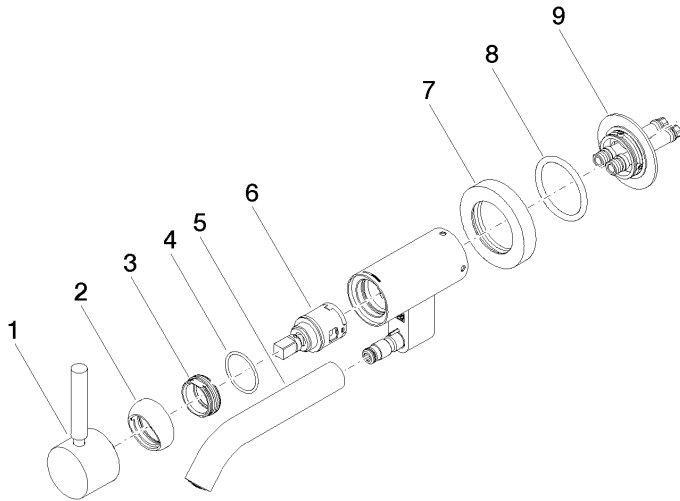

META Waschtisch-Wand-Einhandbatterie ohne Ablaufgarnitur - Champagne gebürstet (22kt Gold)

META

36 805 660

- Ausladung 185 mm
- starrer Auslauf
- runder luftangereicherter Strahl
- Bohrungsdurchmesser 35 mm
- Rosette Ø 60 mm
- Durchfluss max. 5,7 l/min
- bleifrei
- mit Einpunktbefestigung
- Dieses Produkt leistet einen Beitrag zur Erfüllung der Vorgaben von nachhaltigen Gebäudezertifizierungen, z.B. LEED®, BREEAM®, DGNB

36 805 660
mm [inches]

Durchflussdiagramm

Zertifikate

LGA_38421.

WRAS_240102017.

36 805 660
Ersatzteile für die
anderen
Oberflächenvarianten
finden Sie hier:
Chrom

Ersatzteilstückliste

Nr.	Artikelnummer	Benennung	Verbaumenge	Lieferzeit
1	90 20 66 030 00-46	Griff	1	30
2	09 28 30 043-46	Haube	1	60
3	09 24 04 266 90	Mutter	1	2
4	09 14 10 120 90	Dichtung	1	2
5	90 11 06 217 00-46	Auslauf	1	30
6	90 15 05 042 00 90	Kartusche	1	2
7	09 27 89 004-46	Rosette	1	60
8	09 14 10 041 90	Dichtung	1	2
9	90 30 11 296 00 90	Flansch	1	2