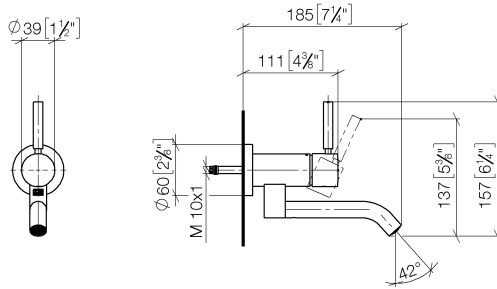

META Waschtisch-Wand-Einhandbatterie ohne Ablaufgarnitur - Champagne gebürstet (22kt Gold)

META

36 805 660

- Ausladung 185 mm
- starrer Auslauf
- runder luftangereicherter Strahl
- Bohrungsdurchmesser 35 mm
- Rosette Ø 60 mm
- Durchfluss max. 5,7 l/min
- bleifrei
- mit Einpunktbefestigung
- Dieses Produkt leistet einen Beitrag zur Erfüllung der Vorgaben von nachhaltigen Gebäudezertifizierungen, z.B. LEED®, BREEAM®, DGNB

36 805 660
mm [inches]

Durchflussdiagramm

Zertifikate

LGA_38421.

WRAS_240102017.

36 805 660
Ersatzteile für die
anderen
Oberflächenvarianten
finden Sie hier:
Chrom

Ersatzteilstückliste

Nr.	Artikelnummer	Benennung	Verbaumenge	Lieferzeit
1	90 20 66 030 00-46	Griff	1	30
2	09 28 30 043-46	Haube	1	60
3	09 24 04 266 90	Mutter	1	2
4	09 14 10 120 90	Dichtung	1	2
5	90 11 06 217 00-46	Auslauf	1	30
6	90 15 05 042 00 90	Kartusche	1	2
7	09 27 89 004-46	Rosette	1	60
8	09 14 10 041 90	Dichtung	1	2
9	90 30 11 296 00 90	Flansch	1	2