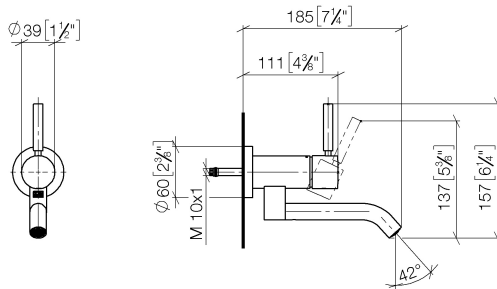

**META Waschtisch-Wand-Einhandbatterie ohne Ablaufgarnitur - Chrom
gebürstet**

META

36 805 660

- Ausladung 185 mm
- starrer Auslauf
- runder luftangereicherter Strahl
- Bohrungsdurchmesser 35 mm
- Rosette Ø 60 mm
- Durchfluss max. 5,7 l/min
- bleifrei
- mit Einpunktbefestigung
- Dieses Produkt leistet einen Beitrag zur Erfüllung der Vorgaben von nachhaltigen Gebäudezertifizierungen, z.B. LEED®, BREEAM®, DGNB

Benötigtes Zubehör

- UP-Wandbefestigung -** 35 050 970 90
- Max. Einbautiefe 105 mm
 - Min. Einbautiefe 80 mm

36 805 660
mm [inches]

Durchflussdiagramm

Zertifikate

LGA_38421.

WRAS_240102017.

36 805 660

Ersatzteilstückliste

Nr.	Artikelnummer	Benennung	Verbaumenge	Lieferzeit
1	90 20 66 030 00-93	Griff	1	20
2	09 28 30 043-93	Haube	1	20
3	09 24 04 266 90	Mutter	1	2
4	09 14 10 120 90	Dichtung	1	2
5	90 11 06 217 00-93	Auslauf	1	20
6	90 15 05 042 00 90	Kartusche	1	2
7	09 27 89 004-93	Rosette	1	60
8	09 14 10 041 90	Dichtung	1	2
9	90 30 11 296 00 90	Flansch	1	2