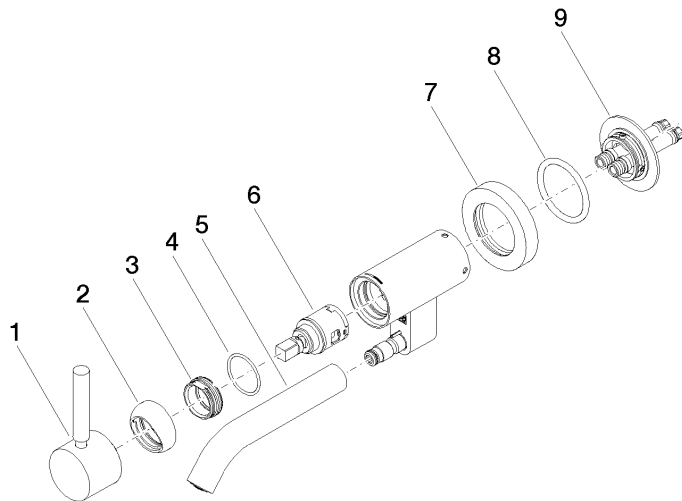

**META Waschtisch-Wand-Einhandbatterie ohne Ablaufgarnitur - Chrom
gebürstet**

META

36 805 660

- Ausladung 185 mm
- starrer Auslauf
- runder luftangereicherter Strahl
- Bohrungsdurchmesser 35 mm
- Rosette Ø 60 mm
- Durchfluss max. 5,7 l/min
- bleifrei
- mit Einpunktbefestigung
- Dieses Produkt leistet einen Beitrag zur Erfüllung der Vorgaben von nachhaltigen Gebäudezertifizierungen, z.B. LEED®, BREEAM®, DGNB

Benötigtes Zubehör

- UP-Wandbefestigung -** 35 050 970 90
- Max. Einbautiefe 105 mm
 - Min. Einbautiefe 80 mm

36 805 660
mm [inches]

Durchflussdiagramm

Zertifikate

LGA_38421.

WRAS_240102017.

36 805 660

Ersatzteilstückliste

Nr.	Artikelnummer	Benennung	Verbaumenge	Lieferzeit
1	90 20 66 030 00-93	Griff	1	20
2	09 28 30 043-93	Haube	1	20
3	09 24 04 266 90	Mutter	1	2
4	09 14 10 120 90	Dichtung	1	2
5	90 11 06 217 00-93	Auslauf	1	20
6	90 15 05 042 00 90	Kartusche	1	2
7	09 27 89 004-93	Rosette	1	60
8	09 14 10 041 90	Dichtung	1	2
9	90 30 11 296 00 90	Flansch	1	2