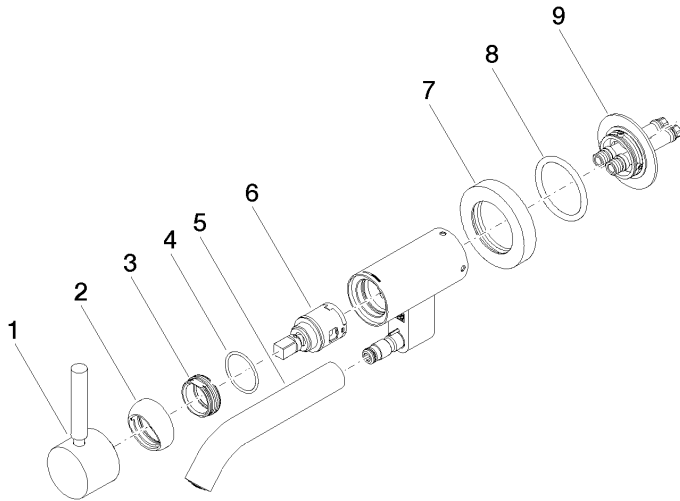

**META Waschtisch-Wand-Einhandbatterie ohne Ablaufgarnitur - Dark Platinum
gebürstet**

META

36 805 660

- Ausladung 185 mm
- starrer Auslauf
- runder luftangereicherter Strahl
- Bohrungsdurchmesser 35 mm
- Rosette Ø 60 mm
- Durchfluss max. 5,7 l/min
- bleifrei
- mit Einpunktbefestigung
- Dieses Produkt leistet einen Beitrag zur Erfüllung der Vorgaben von nachhaltigen Gebäudezertifizierungen, z.B. LEED®, BREEAM®, DGNB

Benötigtes Zubehör

UP-Wandbefestigung - 35 050 970 90

- Min. Einbautiefe 80 mm
- Max. Einbautiefe 105 mm

36 805 660
mm [inches]

Durchflussdiagramm

Zertifikate

LGA_38421.

WRAS_240102017.

36 805 660

Ersatzteilstückliste

Nr.	Artikelnummer	Benennung	Verbaumenge	Lieferzeit
1	90 20 66 030 00-99	Griff	1	30
2	09 28 30 043-99	Haube	1	30
3	09 24 04 266 90	Mutter	1	2
4	09 14 10 120 90	Dichtung	1	2
5	90 11 06 217 00-99	Auslauf	1	30
6	90 15 05 042 00 90	Kartusche	1	2
7	09 27 89 004-99	Rosette	1	30
8	09 14 10 041 90	Dichtung	1	2
9	90 30 11 296 00 90	Flansch	1	2