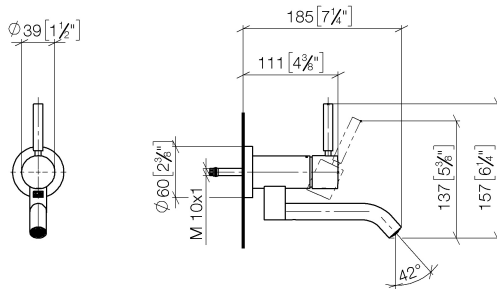

**META Waschtisch-Wand-Einhandbatterie ohne Ablaufgarnitur - Dark Platinum
gebürstet**

META

36 805 660

- Ausladung 185 mm
- starrer Auslauf
- runder luftangereicherter Strahl
- Bohrungsdurchmesser 35 mm
- Rosette Ø 60 mm
- Durchfluss max. 5,7 l/min
- bleifrei
- mit Einpunktbefestigung
- Dieses Produkt leistet einen Beitrag zur Erfüllung der Vorgaben von nachhaltigen Gebäudezertifizierungen, z.B. LEED®, BREEAM®, DGNB

Benötigtes Zubehör

UP-Wandbefestigung - 35 050 970 90

- Min. Einbautiefe 80 mm
- Max. Einbautiefe 105 mm

36 805 660
mm [inches]

Durchflussdiagramm

Zertifikate

LGA_38421.

WRAS_240102017.

36 805 660

Ersatzteilstückliste

Nr.	Artikelnummer	Benennung	Verbaumenge	Lieferzeit
1	90 20 66 030 00-99	Griff	1	30
2	09 28 30 043-99	Haube	1	30
3	09 24 04 266 90	Mutter	1	2
4	09 14 10 120 90	Dichtung	1	2
5	90 11 06 217 00-99	Auslauf	1	30
6	90 15 05 042 00 90	Kartusche	1	2
7	09 27 89 004-99	Rosette	1	30
8	09 14 10 041 90	Dichtung	1	2
9	90 30 11 296 00 90	Flansch	1	2