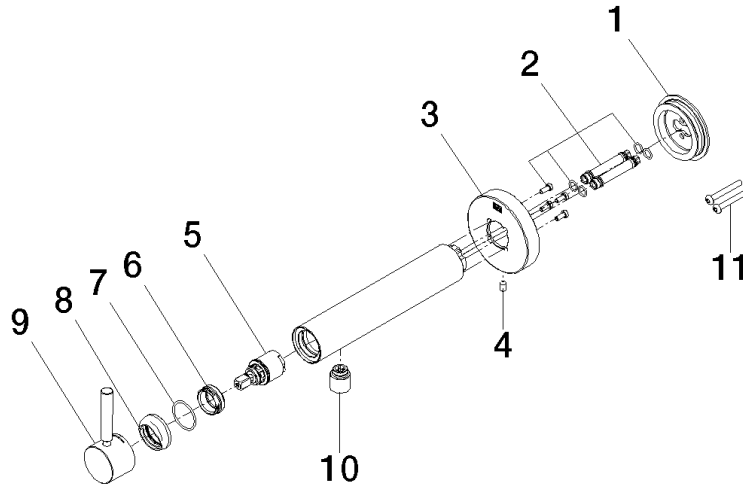

36 805 661

- Ausladung 160 mm
- starrer Auslauf
- runder luftangereicherter Strahl
- Bohrungsdurchmesser 60 mm
- Rosette Ø 78 mm
- Durchfluss Auslauf max. 5,7 l/min
- bleifrei
- mit Einpunktbefestigung

Benötigtes Zubehör

- UP-Wandbefestigung -** 35 050 970 90
- Min. Einbautiefe 80 mm
 - Max. Einbautiefe 105 mm

36 805 661

Durchflussdiagramm

36 805 661

Ersatzteilstückliste

Nr.	Artikelnummer	Benennung	Verbaumenge	Lieferzeit
1	90 30 11 232 00 90	Scheibe	1	10
2	90 24 01 046 01 90	Anschluss	2	10
3	90 27 66 026 00-26	Rosette	1	-
Ersatzteil nicht mehr bestellbar, bitte bestellen Sie den Nachfolgeartikel				
4	09 31 11 144 90	Stift	1	2
5	90 15 05 044 00 90	Kartusche	1	2
6	09 24 04 266 90	Mutter	1	2
7	09 14 10 120 90	Dichtung	1	2
8	09 28 30 043-26	Haube	1	60
9	90 20 66 024 00-26	Griff	1	30
10	90 23 01 168 00-26	Luftsprudler	1	30
11	90 30 30 229 00 90	Schraube	2	10