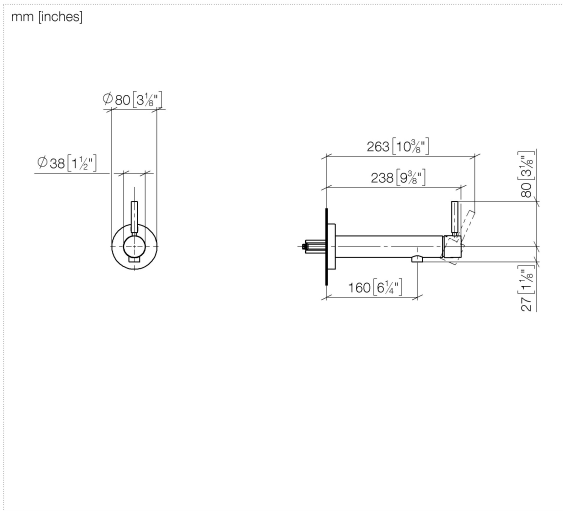

36 805 661

- Ausladung 160 mm
- starrer Auslauf
- runder luftangereicherter Strahl
- Bohrungsdurchmesser 60 mm
- Rosette Ø 78 mm
- Durchfluss Auslauf max. 5,7 l/min
- bleifrei
- mit Einpunktbefestigung

Benötigtes Zubehör

- UP-Wandbefestigung -** 35 050 970 90
- Min. Einbautiefe 80 mm
 - Max. Einbautiefe 105 mm

36 805 661

Durchflussdiagramm

36 805 661

Ersatzteilstückliste

Nr.	Artikelnummer	Benennung	Verbaumenge	Lieferzeit
1	90 30 11 232 00 90	Scheibe	1	10
2	90 24 01 046 01 90	Anschluss	2	10
3	90 27 66 026 00-26	Rosette	1	-
Ersatzteil nicht mehr bestellbar, bitte bestellen Sie den Nachfolgeartikel				
4	09 31 11 144 90	Stift	1	2
5	90 15 05 044 00 90	Kartusche	1	2
6	09 24 04 266 90	Mutter	1	2
7	09 14 10 120 90	Dichtung	1	2
8	09 28 30 043-26	Haube	1	60
9	90 20 66 024 00-26	Griff	1	30
10	90 23 01 168 00-26	Luftsprudler	1	30
11	90 30 30 229 00 90	Schraube	2	10