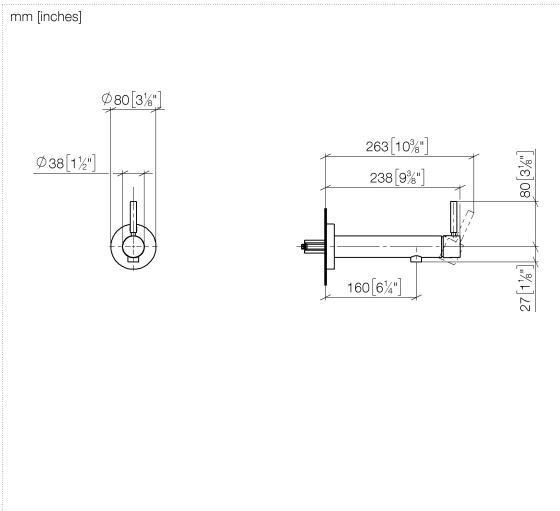

META Waschtisch-Wand-Einhandbatterie ohne Ablaufgarnitur - Bronze gebürstet

META

36 805 661

- Ausladung 160 mm
- starrer Auslauf
- runder luftangereicherter Strahl
- Bohrungsdurchmesser 60 mm
- Rosette Ø 78 mm
- Durchfluss Auslauf max. 5,7 l/min
- bleifrei
- mit Einpunktbefestigung

36 805 661

mm [inches]

Durchflussdiagramm

36 805 661
Ersatzteile für die
anderen
Oberflächenvarianten
finden Sie hier:
Chrom

Ersatzteilstückliste

Nr.	Artikelnummer	Benennung	Verbaumenge	Lieferzeit
1	90 30 11 232 00 90	Scheibe	1	10
2	90 24 01 046 01 90	Anschluss	2	10
3	90 27 66 026 00-42	Rosette	1	-
Ersatzteil nicht mehr bestellbar, bitte bestellen Sie den Nachfolgeartikel				
4	09 31 11 144 90	Stift	1	2
5	90 15 05 044 00 90	Kartusche	1	2
6	09 24 04 266 90	Mutter	1	2
7	09 14 10 120 90	Dichtung	1	2
8	09 28 30 043-42	Haube	1	60
9	90 20 66 024 00-42	Griff	1	30
10	90 23 01 168 00-42	Luftsprudler	1	30
11	90 30 30 229 00 90	Schraube	2	10