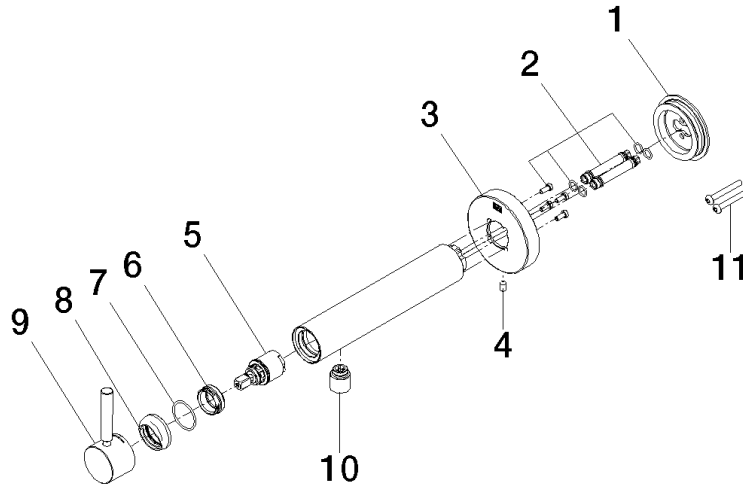

META Waschtisch-Wand-Einhandbatterie ohne Ablaufgarnitur - Bronze gebürstet

META

36 805 661

- Ausladung 160 mm
- starrer Auslauf
- runder luftangereicherter Strahl
- Bohrungsdurchmesser 60 mm
- Rosette Ø 78 mm
- Durchfluss Auslauf max. 5,7 l/min
- bleifrei
- mit Einpunktbefestigung

36 805 661

mm [inches]

Durchflussdiagramm

36 805 661
Ersatzteile für die
anderen
Oberflächenvarianten
finden Sie hier:
Chrom

Ersatzteilstückliste

Nr.	Artikelnummer	Benennung	Verbaumenge	Lieferzeit
1	90 30 11 232 00 90	Scheibe	1	10
2	90 24 01 046 01 90	Anschluss	2	10
3	90 27 66 026 00-42	Rosette	1	-
Ersatzteil nicht mehr bestellbar, bitte bestellen Sie den Nachfolgeartikel				
4	09 31 11 144 90	Stift	1	2
5	90 15 05 044 00 90	Kartusche	1	2
6	09 24 04 266 90	Mutter	1	2
7	09 14 10 120 90	Dichtung	1	2
8	09 28 30 043-42	Haube	1	60
9	90 20 66 024 00-42	Griff	1	30
10	90 23 01 168 00-42	Luftsprudler	1	30
11	90 30 30 229 00 90	Schraube	2	10