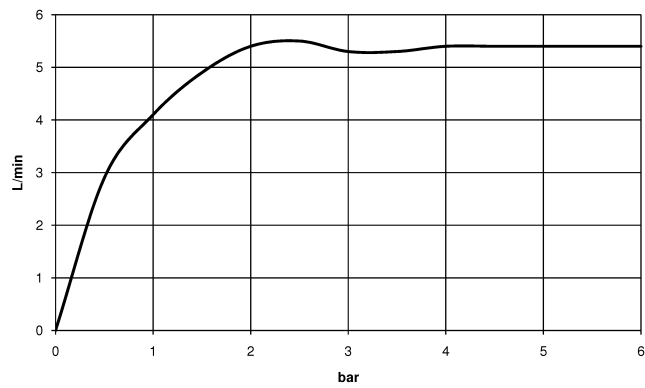

META Waschtisch-Wand-Einhandbatterie ohne Ablaufgarnitur - Bronze gebürstet

META

36 805 661

- Ausladung 160 mm
- starrer Auslauf
- runder luftangereicherter Strahl
- Bohrungsdurchmesser 60 mm
- Rosette Ø 78 mm
- Durchfluss Auslauf max. 5,7 l/min
- bleifrei
- mit Einpunktbefestigung

36 805 661

mm [inches]

Durchflussdiagramm

36 805 661
Ersatzteile für die
anderen
Oberflächenvarianten
finden Sie hier:
Chrom

Ersatzteilstückliste

Nr.	Artikelnummer	Benennung	Verbaumenge	Lieferzeit
1	90 30 11 232 00 90	Scheibe	1	10
2	90 24 01 046 01 90	Anschluss	2	10
3	90 27 66 026 00-42	Rosette	1	-
Ersatzteil nicht mehr bestellbar, bitte bestellen Sie den Nachfolgeartikel				
4	09 31 11 144 90	Stift	1	2
5	90 15 05 044 00 90	Kartusche	1	2
6	09 24 04 266 90	Mutter	1	2
7	09 14 10 120 90	Dichtung	1	2
8	09 28 30 043-42	Haube	1	60
9	90 20 66 024 00-42	Griff	1	30
10	90 23 01 168 00-42	Luftsprudler	1	30
11	90 30 30 229 00 90	Schraube	2	10