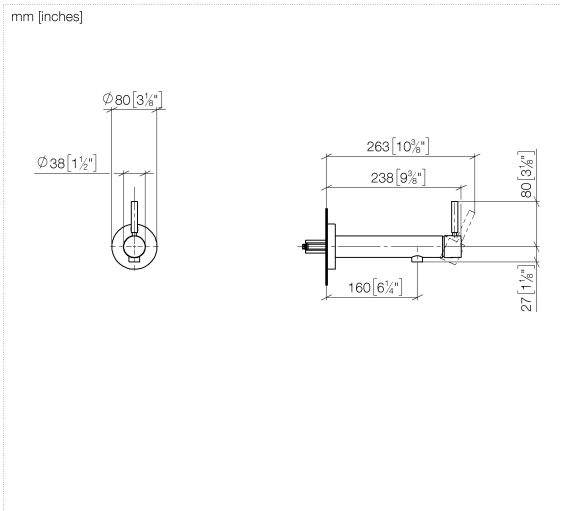

META Waschtisch-Wand-Einhandbatterie ohne Ablaufgarnitur - Champagne gebürstet (22kt Gold)

META

36 805 661

- Ausladung 160 mm
- starrer Auslauf
- runder luftangereicherter Strahl
- Bohrungsdurchmesser 60 mm
- Rosette Ø 78 mm
- Durchfluss Auslauf max. 5,7 l/min
- bleifrei
- mit Einpunktbefestigung

Benötigtes Zubehör

- UP-Wandbefestigung -** 35 050 970 90
- Min. Einbautiefe 80 mm
 - Max. Einbautiefe 105 mm

36 805 661

mm [inches]

Durchflussdiagramm

36 805 661

Ersatzteilstückliste

Nr.	Artikelnummer	Benennung	Verbaumenge	Lieferzeit
1	90 30 11 232 00 90	Scheibe	1	10
2	90 24 01 046 01 90	Anschluss	2	10
3	90 27 66 026 00-46	Rosette	1	-
Ersatzteil nicht mehr bestellbar, bitte bestellen Sie den Nachfolgeartikel				
4	09 31 11 144 90	Stift	1	2
5	90 15 05 044 00 90	Kartusche	1	2
6	09 24 04 266 90	Mutter	1	2
7	09 14 10 120 90	Dichtung	1	2
8	09 28 30 043-46	Haube	1	60
9	90 20 66 024 00-46	Griff	1	30
10	90 23 01 168 00-46	Luftsprudler	1	30
11	90 30 30 229 00 90	Schraube	2	10