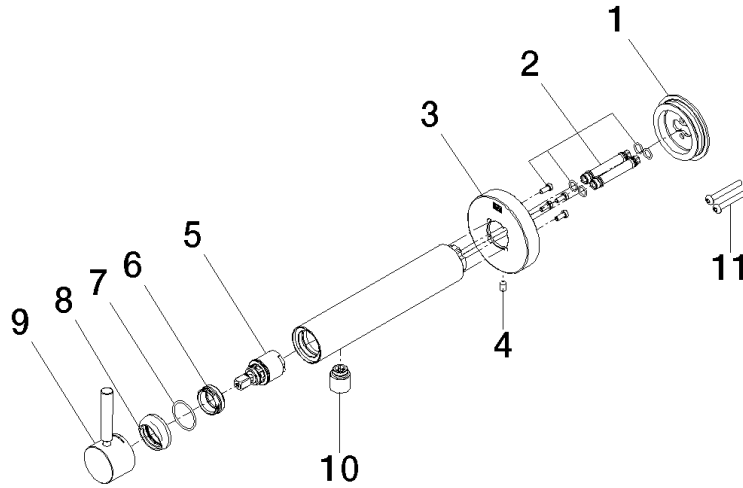

Benötigtes Zubehör

- UP-Wandbefestigung -** 35 050 970 90
- Min. Einbautiefe 80 mm
 - Max. Einbautiefe 105 mm

36 805 661

mm [inches]

Durchflussdiagramm

36 805 661

Ersatzteilstückliste

Nr.	Artikelnummer	Benennung	Verbaumenge	Lieferzeit
1	90 30 11 232 00 90	Scheibe	1	10
2	90 24 01 046 01 90	Anschluss	2	10
3	90 27 66 026 00-46	Rosette	1	-
Ersatzteil nicht mehr bestellbar, bitte bestellen Sie den Nachfolgeartikel				
4	09 31 11 144 90	Stift	1	2
5	90 15 05 044 00 90	Kartusche	1	2
6	09 24 04 266 90	Mutter	1	2
7	09 14 10 120 90	Dichtung	1	2
8	09 28 30 043-46	Haube	1	60
9	90 20 66 024 00-46	Griff	1	30
10	90 23 01 168 00-46	Luftsprudler	1	30
11	90 30 30 229 00 90	Schraube	2	10