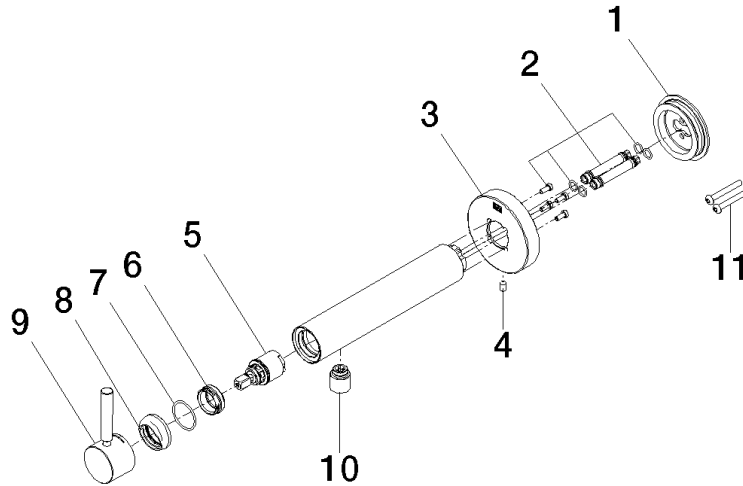

**Benötigtes Zubehör**

**UP-Wandbefestigung -** 35 050 970 90

- Min. Einbautiefe 80 mm
- Max. Einbautiefe 105 mm

36 805 661

mm [inches]

**Durchflussdiagramm**

36 805 661

**Ersatzteilstückliste**

Nr.	Artikelnummer	Benennung	Verbaumenge	Lieferzeit
1	90 30 11 232 00 90	Scheibe	1	10
2	90 24 01 046 01 90	Anschluss	2	10
3	90 27 66 026 00-47	Rosette	1	-
Ersatzteil nicht mehr bestellbar, bitte bestellen Sie den Nachfolgeartikel				
4	09 31 11 144 90	Stift	1	2
5	90 15 05 044 00 90	Kartusche	1	2
6	09 24 04 266 90	Mutter	1	2
7	09 14 10 120 90	Dichtung	1	2
8	09 28 30 043-47	Haube	1	60
9	90 20 66 024 00-47	Griff	1	30
10	90 23 01 168 00-47	Luftsprudler	1	30
11	90 30 30 229 00 90	Schraube	2	10