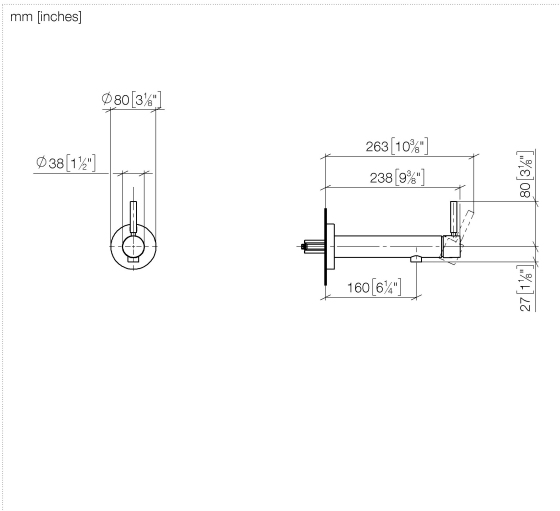

**META Waschtisch-Wand-Einhandbatterie ohne Ablaufgarnitur - Champagne  
(22kt Gold)**

META

36 805 661

- Ausladung 160 mm
- starrer Auslauf
- runder luftangereicherter Strahl
- Bohrungsdurchmesser 60 mm
- Rosette Ø 78 mm
- Durchfluss Auslauf max. 5,7 l/min
- bleifrei
- mit Einpunktbefestigung

**Benötigtes Zubehör**

**UP-Wandbefestigung -** 35 050 970 90

- Min. Einbautiefe 80 mm
- Max. Einbautiefe 105 mm

36 805 661

mm [inches]

**Durchflussdiagramm**

36 805 661

**Ersatzteilstückliste**

Nr.	Artikelnummer	Benennung	Verbaumenge	Lieferzeit
1	90 30 11 232 00 90	Scheibe	1	10
2	90 24 01 046 01 90	Anschluss	2	10
3	90 27 66 026 00-47	Rosette	1	-
Ersatzteil nicht mehr bestellbar, bitte bestellen Sie den Nachfolgeartikel				
4	09 31 11 144 90	Stift	1	2
5	90 15 05 044 00 90	Kartusche	1	2
6	09 24 04 266 90	Mutter	1	2
7	09 14 10 120 90	Dichtung	1	2
8	09 28 30 043-47	Haube	1	60
9	90 20 66 024 00-47	Griff	1	30
10	90 23 01 168 00-47	Luftsprudler	1	30
11	90 30 30 229 00 90	Schraube	2	10