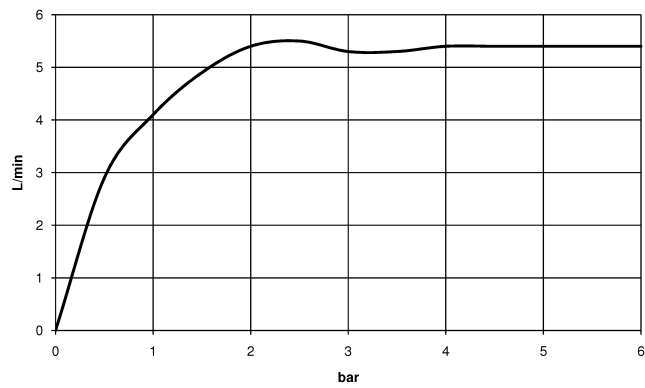

**Benötigtes Zubehör**

**UP-Wandbefestigung -** 35 050 970 90

- Min. Einbautiefe 80 mm
- Max. Einbautiefe 105 mm

36 805 661

mm [inches]

**Durchflussdiagramm**

36 805 661

**Ersatzteilstückliste**