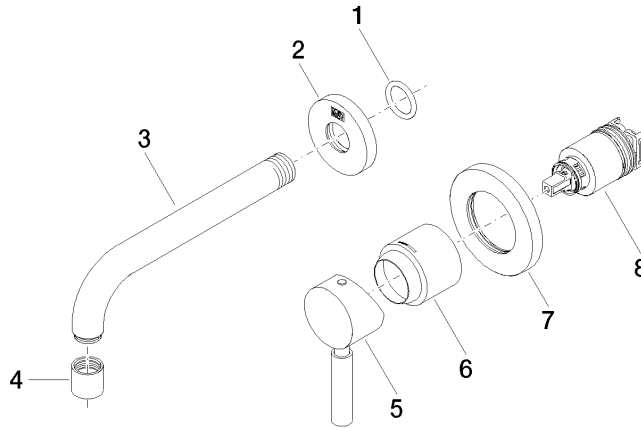

**EDITION PRO Waschtisch-Wand-Einhandbatterie ohne Ablaufgarnitur -
Schwarz matt**

36 810 626
mm [inches]

Durchflussdiagramm

Zertifikate

WRAS_2107048. LGA_9280.

**EDITION PRO Waschtisch-Wand-Einhandbatterie ohne Ablaufgarnitur -
Schwarz matt**

36 810 626

Ersatzteilstückliste

Nr.	Artikelnummer	Benennung	Verbaumenge	Lieferzeit
1	90 14 10 026 00 90	Dichtung	1	2
2	09 27 22 503-33	Rosette	1	30
3	04 28 22 115 10-33	Auslauf	1	30
4	90 23 01 019 00-33	Luftsprudler	1	30
5	90 20 62 040 00-33	Griff	1	30
6	09 11 02 522-33	Haube	1	30
7	90 27 62 011 00-33	Rosette	1	30
8	90 15 05 064 01 90	Kartusche	1	2