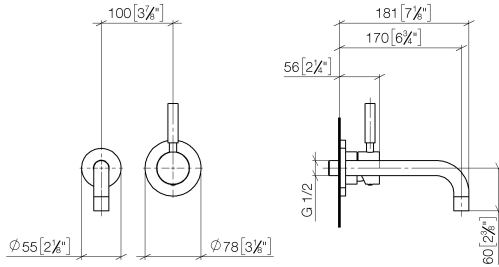

**EDITION PRO Waschtisch-Wand-Einhandbatterie ohne Ablaufgarnitur -
Schwarz matt**

36 810 626

- Ausladung 170 mm
- starrer Auslauf
- runder luftangereicherter Strahl
- Bohrungsdurchmesser Auslauf 37 mm
- Bohrungsdurchmesser Einhandbatterie 57 mm
- Rosette für Auslauf Ø 55 mm
- Rosette für Mischer Ø 78 mm
- Durchfluss max. 7 l/min
- bleifrei

	Schwarz matt	36 810 626-33
	Chrom	36 810 626-00
	Chrom gebürstet	36 810 626-93

Benötigtes Zubehör

- EDITION PRO UP-Wand-
Einhandbatterie Mischer rechts -** 35 870 970 90
- Max. Einbautiefe 95 mm
 - Min. Einbautiefe 80 mm

**EDITION PRO Waschtisch-Wand-Einhandbatterie ohne Ablaufgarnitur -
Schwarz matt**

36 810 626
mm [inches]

Durchflussdiagramm

Zertifikate

WRAS_2107048. LGA_9280.

**EDITION PRO Waschtisch-Wand-Einhandbatterie ohne Ablaufgarnitur -
Schwarz matt**

36 810 626

Ersatzteilstückliste

Nr.	Artikelnummer	Benennung	Verbaumenge	Lieferzeit
1	90 14 10 026 00 90	Dichtung	1	2
2	09 27 22 503-33	Rosette	1	30
3	04 28 22 115 10-33	Auslauf	1	30
4	90 23 01 019 00-33	Luftsprudler	1	30
5	90 20 62 040 00-33	Griff	1	30
6	09 11 02 522-33	Haube	1	30
7	90 27 62 011 00-33	Rosette	1	30
8	90 15 05 064 01 90	Kartusche	1	2