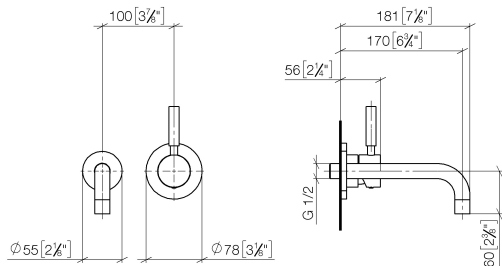

EDITION PRO Waschtisch-Wand-Einhandbatterie ohne Ablaufgarnitur - Chrom gebürstet

36 810 626

- Ausladung 170 mm
- starrer Auslauf
- runder luftangereicherter Strahl
- Bohrungsdurchmesser Auslauf 37 mm
- Bohrungsdurchmesser Einhandbatterie 57 mm
- Rosette für Auslauf Ø 55 mm
- Rosette für Mischer Ø 78 mm
- Durchfluss max. 7 l/min
- bleifrei

	Chrom gebürstet	36 810 626-93
	Chrom	36 810 626-00
	Schwarz matt	36 810 626-33

Benötigtes Zubehör

- EDITION PRO UP-Wand-Einhandbatterie Mischer rechts -** 35 870 970 90
- Max. Einbautiefe 95 mm
 - Min. Einbautiefe 80 mm

EDITION PRO Waschtisch-Wand-Einhandbatterie ohne Ablaufgarnitur - Chrom gebürstet

36 810 626
mm [inches]

Durchflussdiagramm

Zertifikate

WRAS_2107048. LGA_9280.

EDITION PRO Waschtisch-Wand-Einhandbatterie ohne Ablaufgarnitur - Chrom gebürstet

36 810 626

Ersatzteilstückliste

Nr.	Artikelnummer	Benennung	Verbaumenge	Lieferzeit
1	90 14 10 026 00 90	Dichtung	1	2
2	09 27 22 503-93	Rosette	1	20
3	04 28 22 115 10-93	Auslauf	1	20
4	90 23 01 019 00-93	Luftsprudler	1	20
5	90 20 62 040 00-93	Griff	1	20
6	09 11 02 522-93	Haube	1	60
7	90 27 62 011 00-93	Rosette	1	20
8	90 15 05 064 01 90	Kartusche	1	2