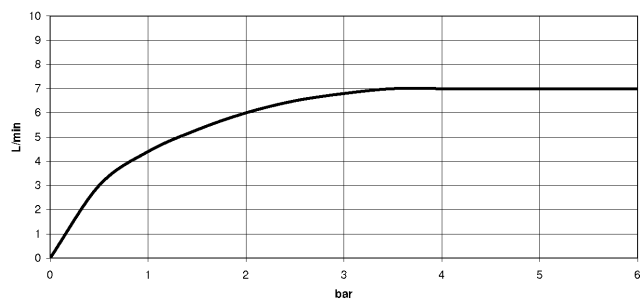

EDITION PRO Waschtisch-Wand-Einhandbatterie ohne Ablaufgarnitur - Chrom gebürstet

36 810 626
mm [inches]

Durchflussdiagramm

Zertifikate

WRAS_2107048. LGA_9280.

EDITION PRO Waschtisch-Wand-Einhandbatterie ohne Ablaufgarnitur - Chrom gebürstet