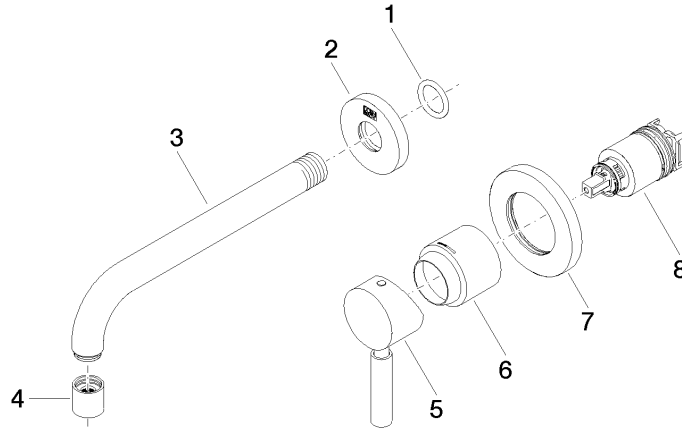

### Benötigtes Zubehör

- EDITION PRO UP-Wand-Einhandbatterie Mischer rechts -** 35 870 970 90
- Max. Einbautiefe 95 mm
  - Min. Einbautiefe 80 mm

**EDITION PRO Waschtisch-Wand-Einhandbatterie ohne Ablaufgarnitur - Chrom gebürstet**

36 812 626  
mm [inches]

**Durchflussdiagramm**

**Zertifikate**

WRAS\_2107048. LGA\_9280.

**EDITION PRO Waschtisch-Wand-Einhandbatterie ohne Ablaufgarnitur - Chrom gebürstet**

36 812 626

**Ersatzteilstückliste**

Nr.	Artikelnummer	Benennung	Verbaumenge	Lieferzeit
1	90 14 10 026 00 90	Dichtung	1	2
2	09 27 22 503-93	Rosette	1	20
3	04 28 22 116 10-93	Auslauf	1	20
4	90 23 01 019 00-93	Luftsprudler	1	20
5	90 20 62 040 00-93	Griff	1	20
6	09 11 02 522-93	Haube	1	60
7	90 27 62 011 00-93	Rosette	1	20
8	90 15 05 064 01 90	Kartusche	1	2