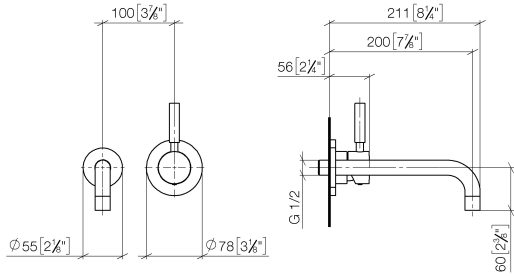

## EDITION PRO Waschtisch-Wand-Einhandbatterie ohne Ablaufgarnitur - Chrom gebürstet

36 812 626

- Ausladung 200 mm
- starrer Auslauf
- runder luftangereicherter Strahl
- Bohrungsdurchmesser Auslauf 37 mm
- Bohrungsdurchmesser Einhandbatterie 57 mm
- Rosette für Auslauf Ø 55 mm
- Rosette für Mischer Ø 78 mm
- Durchfluss max. 7 l/min
- bleifrei

### Benötigtes Zubehör

- EDITION PRO UP-Wand-Einhandbatterie Mischer rechts -** 35 870 970 90
- Max. Einbautiefe 95 mm
  - Min. Einbautiefe 80 mm

**EDITION PRO Waschtisch-Wand-Einhandbatterie ohne Ablaufgarnitur - Chrom gebürstet**

36 812 626  
mm [inches]

**Durchflussdiagramm**

**Zertifikate**

WRAS\_2107048. LGA\_9280.

**EDITION PRO Waschtisch-Wand-Einhandbatterie ohne Ablaufgarnitur - Chrom gebürstet**

36 812 626

**Ersatzteilstückliste**

Nr.	Artikelnummer	Benennung	Verbaumenge	Lieferzeit
1	90 14 10 026 00 90	Dichtung	1	2
2	09 27 22 503-93	Rosette	1	20
3	04 28 22 116 10-93	Auslauf	1	20
4	90 23 01 019 00-93	Luftsprudler	1	20
5	90 20 62 040 00-93	Griff	1	20
6	09 11 02 522-93	Haube	1	60
7	90 27 62 011 00-93	Rosette	1	20
8	90 15 05 064 01 90	Kartusche	1	2