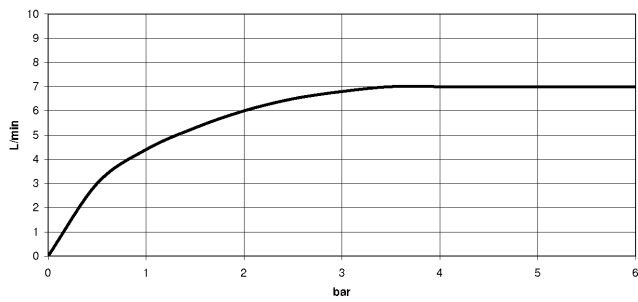

36 812 626  
mm [inches]

**Durchflussdiagramm**

**Zertifikate**

WRAS\_2107048. LGA\_9280.

**EDITION PRO Waschtisch-Wand-Einhandbatterie ohne Ablaufgarnitur - Chrom gebürstet**

36 812 626

**Ersatzteilstückliste**