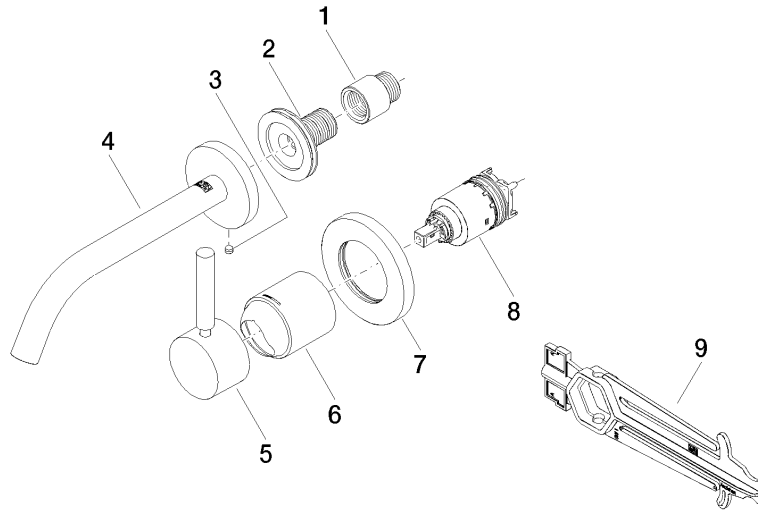

**META Waschtisch-Wand-Einhandbatterie ohne Ablaufgarnitur - Bronze  
gebürstet**

META

36 860 660

- Ausladung 190 mm
- starrer Auslauf
- runder luftangereicherter Strahl
- Bohrungsdurchmesser Auslauf 37 mm
- Bohrungsdurchmesser Einhandbatterie 57 mm
- Rosette für Auslauf Ø 55 mm
- Rosette für Mischer Ø 78 mm
- Durchfluss max. 5,7 l/min
- bleifrei
- Dieses Produkt leistet einen Beitrag zur Erfüllung der Vorgaben von nachhaltigen Gebäudezertifizierungen, z.B. LEED®, BREEAM®, DGNB

**Benötigtes Zubehör**

- UP-Wand-Einhandbatterie Mischer rechts -** 35 816 970 90
- **ACHTUNG:** Nicht für UP-Montage geeignet. Anschluss über Eckventile, Befestigung über Verschraubung mit der Rückwand.

**Benötigtes Zubehör**

- UP-Wand-Einhandbatterie -** 35 860 970 90
- Min. Einbautiefe 80 mm
  - Max. Einbautiefe 95 mm

36 860 660  
mm [inches]

Durchflussdiagramm

Wurfweitendiagramm

Zertifikate

DVGW\_DW-  
6512DN0435.

WRAS\_2107018.

36 860 660

**Ersatzteilstückliste**

Nr.	Artikelnummer	Benennung	Verbaumenge	Lieferzeit
1	09 24 03 072 10 90	Nippel	1	2
2	90 24 03 280 00 90	Nippel	1	2
3	09 31 11 112 90	Stift	1	60
4	90 28 22 323 00-42	Auslauf	1	30
5	90 20 66 007 00-42	Griff	1	30
6	09 11 02 288-42	Haube	1	60
7	90 27 62 011 00-42	Rosette	1	30
8	90 15 05 064 01 90	Kartusche	1	2
9	90 30 09 064 00 90	Schlüssel	1	2