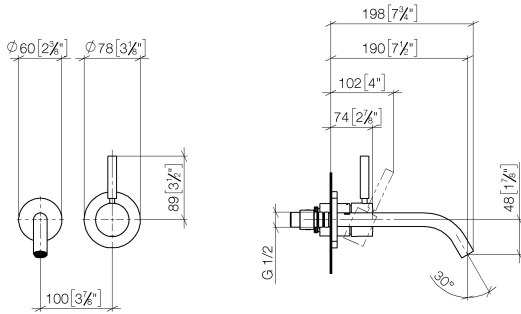

**META Waschtisch-Wand-Einhandbatterie ohne Ablaufgarnitur - Bronze  
gebürstet**

META

36 860 660

- Ausladung 190 mm
- starrer Auslauf
- runder luftangereicherter Strahl
- Bohrungsdurchmesser Auslauf 37 mm
- Bohrungsdurchmesser Einhandbatterie 57 mm
- Rosette für Auslauf Ø 55 mm
- Rosette für Mischer Ø 78 mm
- Durchfluss max. 5,7 l/min
- bleifrei
- Dieses Produkt leistet einen Beitrag zur Erfüllung der Vorgaben von nachhaltigen Gebäudezertifizierungen, z.B. LEED®, BREEAM®, DGNB

**Benötigtes Zubehör**

- UP-Wand-Einhandbatterie Mischer rechts -** 35 816 970 90
- **ACHTUNG:** Nicht für UP-Montage geeignet. Anschluss über Eckventile, Befestigung über Verschraubung mit der Rückwand.

**Benötigtes Zubehör**

- UP-Wand-Einhandbatterie -** 35 860 970 90
- Min. Einbautiefe 80 mm
  - Max. Einbautiefe 95 mm

36 860 660  
mm [inches]

Durchflussdiagramm

Wurfweitendiagramm

Zertifikate

DVGW\_DW-  
6512DN0435.

WRAS\_2107018.

36 860 660

**Ersatzteilstückliste**

Nr.	Artikelnummer	Benennung	Verbaumenge	Lieferzeit
1	09 24 03 072 10 90	Nippel	1	2
2	90 24 03 280 00 90	Nippel	1	2
3	09 31 11 112 90	Stift	1	60
4	90 28 22 323 00-42	Auslauf	1	30
5	90 20 66 007 00-42	Griff	1	30
6	09 11 02 288-42	Haube	1	60
7	90 27 62 011 00-42	Rosette	1	30
8	90 15 05 064 01 90	Kartusche	1	2
9	90 30 09 064 00 90	Schlüssel	1	2