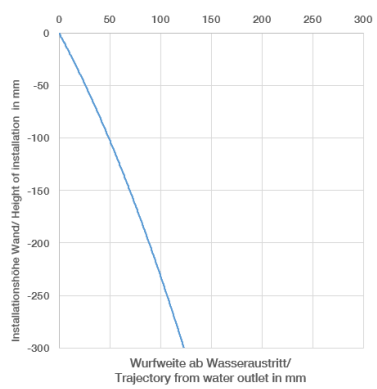

**META Waschtisch-Wand-Einhandbatterie ohne Ablaufgarnitur - Bronze  
gebürstet**

META

36 860 660

- Ausladung 190 mm
- starrer Auslauf
- runder luftangereicherter Strahl
- Bohrungsdurchmesser Auslauf 37 mm
- Bohrungsdurchmesser Einhandbatterie 57 mm
- Rosette für Auslauf Ø 55 mm
- Rosette für Mischer Ø 78 mm
- Durchfluss max. 5,7 l/min
- bleifrei
- Dieses Produkt leistet einen Beitrag zur Erfüllung der Vorgaben von nachhaltigen Gebäudezertifizierungen, z.B. LEED®, BREEAM®, DGNB

**Benötigtes Zubehör**

- UP-Wand-Einhandbatterie -** 35 860 970 90
- Min. Einbautiefe 80 mm
  - Max. Einbautiefe 95 mm

36 860 660  
mm [inches]

Durchflussdiagramm

Wurfweitendiagramm

Zertifikate

DVGW\_DW-  
6512DN0435.