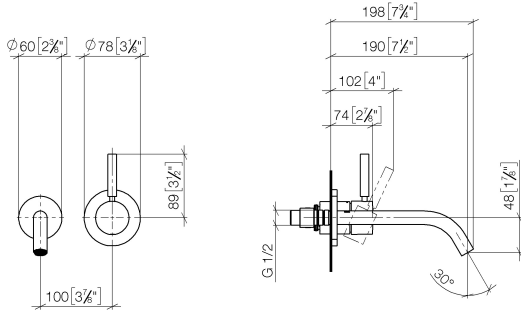

**META Waschtisch-Wand-Einhandbatterie ohne Ablaufgarnitur - Champagne (22kt Gold)**

META

36 860 660

- Ausladung 190 mm
- starrer Auslauf
- runder luftangereicherter Strahl
- Bohrungsdurchmesser Auslauf 37 mm
- Bohrungsdurchmesser Einhandbatterie 57 mm
- Rosette für Auslauf Ø 55 mm
- Rosette für Mischer Ø 78 mm
- Durchfluss max. 5,7 l/min
- bleifrei
- Dieses Produkt leistet einen Beitrag zur Erfüllung der Vorgaben von nachhaltigen Gebäudezertifizierungen, z.B. LEED®, BREEAM®, DGNB

**Benötigtes Zubehör**

- UP-Wand-Einhandbatterie** 35 816 970 90  
**Mischer rechts -**  
 • ACHTUNG: Nicht für UP-Montage geeignet. Anschluss über Eckventile, Befestigung über Verschraubung mit der Rückwand.

**Benötigtes Zubehör**

- UP-Wand-Einhandbatterie -** 35 860 970 90  
 • Min. Einbautiefe 80 mm  
 • Max. Einbautiefe 95 mm

36 860 660  
mm [inches]

**Durchflussdiagramm**

**Wurfweitendiagramm**

**Zertifikate**

DVGW\_DW-  
6512DN0435.

WRAS\_2107018.

36 860 660

**Ersatzteilstückliste**

Nr.	Artikelnummer	Benennung	Verbaumenge	Lieferzeit
1	09 24 03 072 10 90	Nippel	1	2
2	90 24 03 280 00 90	Nippel	1	2
3	09 31 11 112 90	Stift	1	60
4	90 28 22 323 00-47	Auslauf	1	30
5	90 20 66 007 00-47	Griff	1	30
6	09 11 02 288-47	Haube	1	30
7	90 27 62 011 00-47	Rosette	1	30
8	90 15 05 064 01 90	Kartusche	1	2
9	90 30 09 064 00 90	Schlüssel	1	2