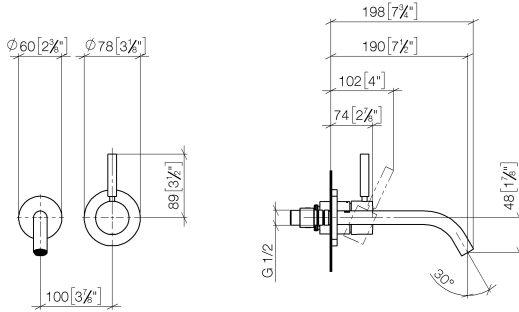

**META Waschtisch-Wand-Einhandbatterie ohne Ablaufgarnitur - Chrom
gebürstet**

META

36 860 660

- Ausladung 190 mm
- starrer Auslauf
- runder luftangereicherter Strahl
- Bohrungsdurchmesser Auslauf 37 mm
- Bohrungsdurchmesser Einhandbatterie 57 mm
- Rosette für Auslauf Ø 55 mm
- Rosette für Mischer Ø 78 mm
- Durchfluss max. 5,7 l/min
- bleifrei
- Dieses Produkt leistet einen Beitrag zur Erfüllung der Vorgaben von nachhaltigen Gebäudezertifizierungen, z.B. LEED®, BREEAM®, DGNB

36 860 660
mm [inches]

Durchflussdiagramm

Wurfweitendiagramm

Zertifikate

DVGW_DW- WRAS_2107018. LGA_29898.
6512DN0435.

36 860 660
Ersatzteile für die
anderen
Oberflächenvarianten
finden Sie hier:
Chrom

Ersatzteilstückliste

Nr.	Artikelnummer	Benennung	Verbaumenge	Lieferzeit
1	09 24 03 072 10 90	Nippel	1	2
2	90 24 03 280 00 90	Nippel	1	2
3	09 31 11 112 90	Stift	1	60
4	90 28 22 323 00-93	Auslauf	1	20
5	90 20 66 007 00-93	Griff	1	20
6	09 11 02 288-93	Haube	1	20
7	90 27 62 011 00-93	Rosette	1	20
8	90 15 05 064 01 90	Kartusche	1	2
9	90 30 09 064 00 90	Schlüssel	1	2