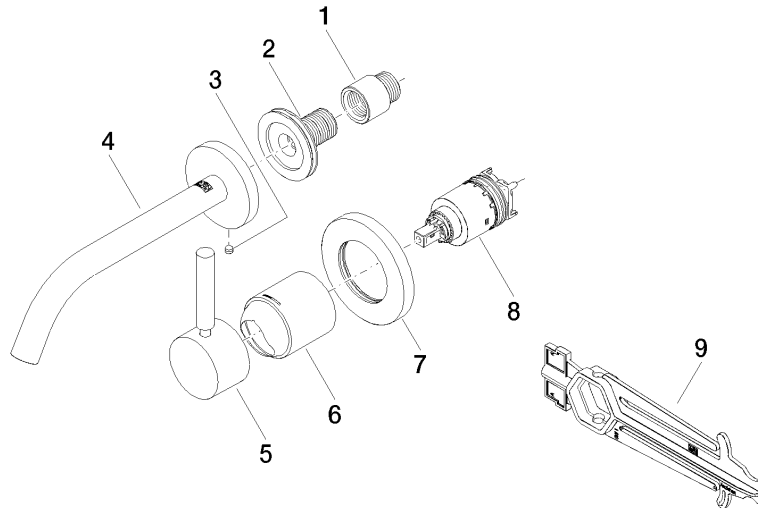

**META Waschtisch-Wand-Einhandbatterie ohne Ablaufgarnitur - Chrom
gebürstet**

META

36 860 660

- Ausladung 190 mm
- starrer Auslauf
- runder luftangereicherter Strahl
- Bohrungsdurchmesser Auslauf 37 mm
- Bohrungsdurchmesser Einhandbatterie 57 mm
- Rosette für Auslauf Ø 55 mm
- Rosette für Mischer Ø 78 mm
- Durchfluss max. 5,7 l/min
- bleifrei
- Dieses Produkt leistet einen Beitrag zur Erfüllung der Vorgaben von nachhaltigen Gebäudezertifizierungen, z.B. LEED®, BREEAM®, DGNB

36 860 660
mm [inches]

Durchflussdiagramm

Wurfweitendiagramm

Zertifikate

DVGW_DW- WRAS_2107018. LGA_29898.
6512DN0435.

36 860 660
Ersatzteile für die
anderen
Oberflächenvarianten
finden Sie hier:
Chrom

Ersatzteilstückliste

Nr.	Artikelnummer	Benennung	Verbaumenge	Lieferzeit
1	09 24 03 072 10 90	Nippel	1	2
2	90 24 03 280 00 90	Nippel	1	2
3	09 31 11 112 90	Stift	1	60
4	90 28 22 323 00-93	Auslauf	1	20
5	90 20 66 007 00-93	Griff	1	20
6	09 11 02 288-93	Haube	1	20
7	90 27 62 011 00-93	Rosette	1	20
8	90 15 05 064 01 90	Kartusche	1	2
9	90 30 09 064 00 90	Schlüssel	1	2