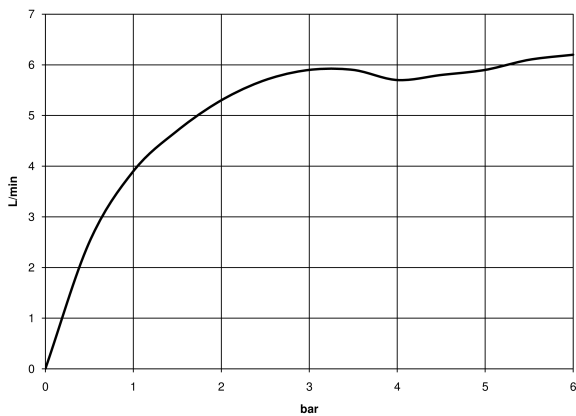

UP-Wand-Einhandbatterie - 35 860 970 90
 • Min. Einbautiefe 80 mm
 • Max. Einbautiefe 95 mm

36 860 660
mm [inches]

Durchflussdiagramm

Wurfweitendiagramm

Zertifikate

DVGW_DW-
6512DN0435.

WRAS_2107018.

36 860 660