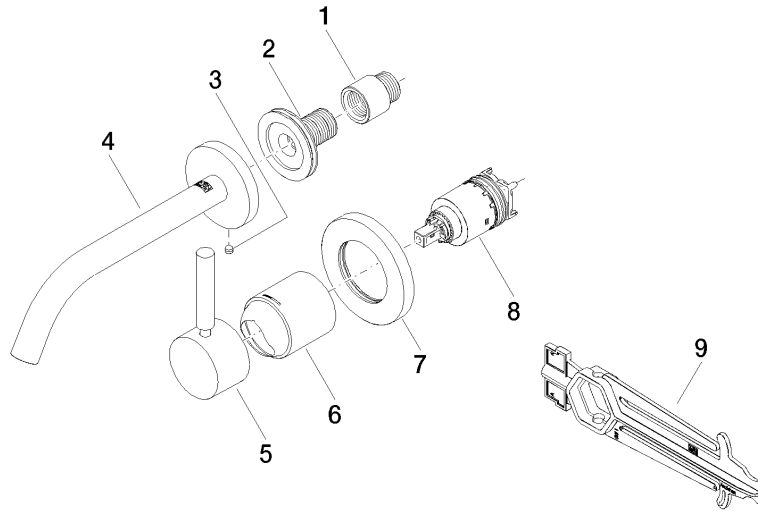

**META Waschtisch-Wand-Einhandbatterie ohne Ablaufgarnitur - Dark Platinum
gebürstet**

META

36 860 660

- Ausladung 190 mm
- starrer Auslauf
- runder luftangereicherter Strahl
- Bohrungsdurchmesser Auslauf 37 mm
- Bohrungsdurchmesser Einhandbatterie 57 mm
- Rosette für Auslauf Ø 55 mm
- Rosette für Mischer Ø 78 mm
- Durchfluss max. 5,7 l/min
- bleifrei
- Dieses Produkt leistet einen Beitrag zur Erfüllung der Vorgaben von nachhaltigen Gebäudezertifizierungen, z.B. LEED®, BREEAM®, DGNB

Benötigtes Zubehör

UP-Wand-Einhandbatterie 35 816 970 90
Mischer rechts -
 • ACHTUNG: Nicht für UP-Montage geeignet. Anschluss über Eckventile, Befestigung über Verschraubung mit der Rückwand.

Benötigtes Zubehör

UP-Wand-Einhandbatterie - 35 860 970 90
 • Min. Einbautiefe 80 mm
 • Max. Einbautiefe 95 mm

36 860 660
mm [inches]

Durchflussdiagramm

Wurfweitendiagramm

Zertifikate

DVGW_DW-
6512DN0435.

WRAS_2107018.

36 860 660

Ersatzteilstückliste

Nr.	Artikelnummer	Benennung	Verbaumenge	Lieferzeit
1	09 24 03 072 10 90	Nippel	1	2
2	90 24 03 280 00 90	Nippel	1	2
3	09 31 11 112 90	Stift	1	60
4	90 28 22 323 00-99	Auslauf	1	30
5	90 20 66 007 00-99	Griff	1	30
6	09 11 02 288-99	Haube	1	30
7	90 27 62 011 00-99	Rosette	1	30
8	90 15 05 064 01 90	Kartusche	1	2
9	90 30 09 064 00 90	Schlüssel	1	2