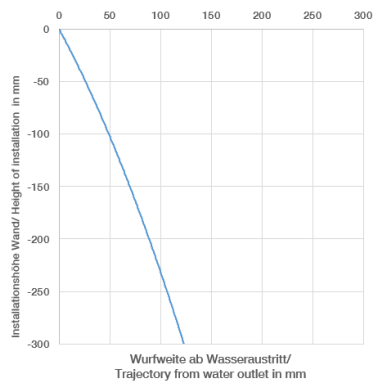

UP-Wand-Einhandbatterie - 35 860 970 90
 • Min. Einbautiefe 80 mm
 • Max. Einbautiefe 95 mm

36 860 660
mm [inches]

Durchflussdiagramm

Wurfweitendiagramm

Zertifikate

DVGW_DW-
6512DN0435.

WRAS_2107018.

36 860 660