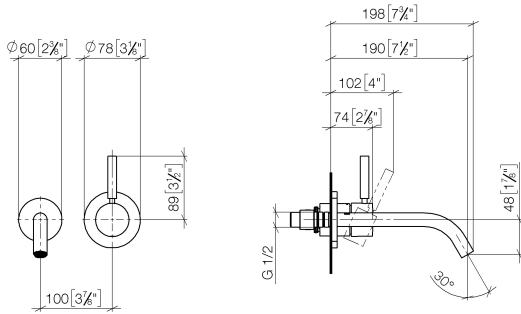

**META Waschtisch-Wand-Einhandbatterie ohne Ablaufgarnitur - Dark Platinum
gebürstet**

META

36 860 660

- Ausladung 190 mm
- starrer Auslauf
- runder luftangereicherter Strahl
- Bohrungsdurchmesser Auslauf 37 mm
- Bohrungsdurchmesser Einhandbatterie 57 mm
- Rosette für Auslauf Ø 55 mm
- Rosette für Mischer Ø 78 mm
- Durchfluss max. 5,7 l/min
- bleifrei
- Dieses Produkt leistet einen Beitrag zur Erfüllung der Vorgaben von nachhaltigen Gebäudezertifizierungen, z.B. LEED®, BREEAM®, DGNB

Benötigtes Zubehör

UP-Wand-Einhandbatterie 35 816 970 90
Mischer rechts -
 • ACHTUNG: Nicht für UP-Montage geeignet. Anschluss über Eckventile, Befestigung über Verschraubung mit der Rückwand.

Benötigtes Zubehör

UP-Wand-Einhandbatterie - 35 860 970 90
 • Min. Einbautiefe 80 mm
 • Max. Einbautiefe 95 mm

36 860 660
mm [inches]

Durchflussdiagramm

Wurfweitendiagramm

Zertifikate

DVGW_DW-
6512DN0435.

WRAS_2107018.

36 860 660

Ersatzteilstückliste

Nr.	Artikelnummer	Benennung	Verbaumenge	Lieferzeit
1	09 24 03 072 10 90	Nippel	1	2
2	90 24 03 280 00 90	Nippel	1	2
3	09 31 11 112 90	Stift	1	60
4	90 28 22 323 00-99	Auslauf	1	30
5	90 20 66 007 00-99	Griff	1	30
6	09 11 02 288-99	Haube	1	30
7	90 27 62 011 00-99	Rosette	1	30
8	90 15 05 064 01 90	Kartusche	1	2
9	90 30 09 064 00 90	Schlüssel	1	2