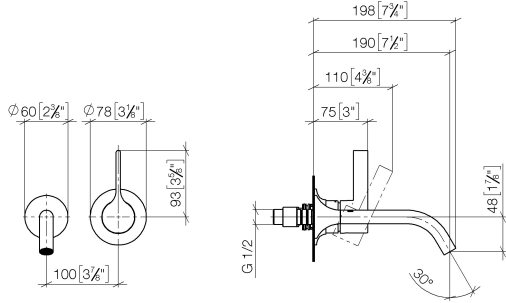

**VAIA Waschtisch-Wand-Einhandbatterie ohne Ablaufgarnitur - Messing gebürstet (23kt Gold)**

VAIA

36 860 809

- Ausladung 190 mm
- starrer Auslauf
- runder luftangereicherter Strahl
- Bohrungsdurchmesser Auslauf 37 mm
- Bohrungsdurchmesser Einhandbatterie 57 mm
- Rosette für Einhandbatterie Ø 78 mm
- Rosette für Auslauf Ø 60 mm
- Durchfluss max. 5,7 l/min
- bleifrei
- Dieses Produkt leistet einen Beitrag zur Erfüllung der Vorgaben von nachhaltigen Gebäudezertifizierungen, z.B. LEED®, BREEAM®, DGNB
- -

**Benötigtes Zubehör**

**UP-Wand-Einhandbatterie -** 35 860 970 90  
 • Max. Einbautiefe 95 mm  
 • Min. Einbautiefe 80 mm  
 • Positionierung des Mixers oben, links oder rechts vom Auslauf möglich.

**VAIA Waschtisch-Wand-Einhandbatterie ohne Ablaufgarnitur - Messing  
gebürstet (23kt Gold)**

VAIA

36 860 809  
mm [inches]

Durchflussdiagramm

Wurfweitendiagramm

Codes & Standards

DIN 4109

EN 817

ISO 3822