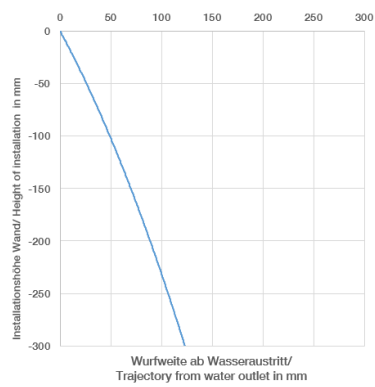

VAIA

36 860 809  
mm [inches]

Durchflussdiagramm

Wurfweitendiagramm

Codes & Standards

DIN 4109

EN 817

ISO 3822

Scottish Water  
Byelaws

UK Water Supply  
Regulations

Ü-Zeichen

VAIA Waschtisch-Wand-Einhandbatterie ohne Ablaufgarnitur - Messing  
gebürstet (23kt Gold)

---

VAIA

36 860 809

Zertifikate