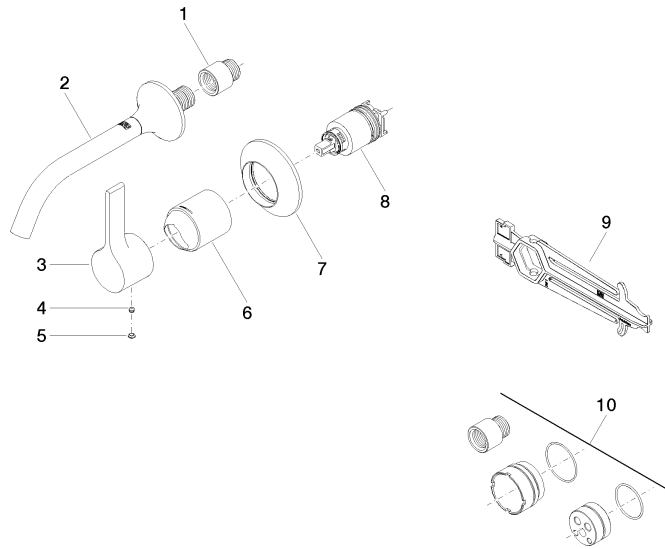

**Benötigtes Zubehör**

**UP-Wand-Einhandbatterie -** 35 860 970 90  
 • Max. Einbautiefe 95 mm  
 • Min. Einbautiefe 80 mm  
 • Positionierung des Mixers oben, links oder rechts vom Auslauf möglich.

**VAIA Waschtisch-Wand-Einhandbatterie ohne Ablaufgarnitur - Messing  
gebürstet (23kt Gold)**

---

WRAS\_2107

LGA\_29

DVGW\_DW-  
6512DN0

VAIA Waschtisch-Wand-Einhandbatterie ohne Ablaufgarnitur - Messing  
gebürstet (23kt Gold)

VAIA

36 860 809

VAIA Waschtisch-Wand-Einhandbatterie ohne Ablaufgarnitur - Messing  
gebürstet (23kt Gold)

VAIA

36 860 809

**Ersatzteilstückliste**

Nr.	Artikelnummer	Benennung	Verbaumenge	Lieferzeit
	09 24 03 072 10 90	Nippel	10	2