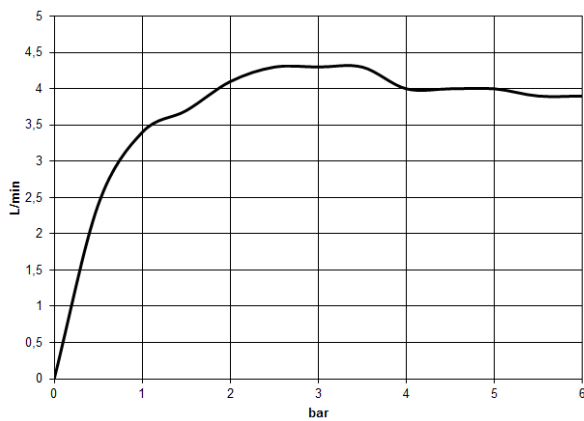

Durchflussdiagramm

Zertifikate

IAPMO_N-4976 (2). WRAS_2107047. IAPMO_8834 (2). IAPMO_6397 (2). IAPMO_4976 (1).

LGA_38122.