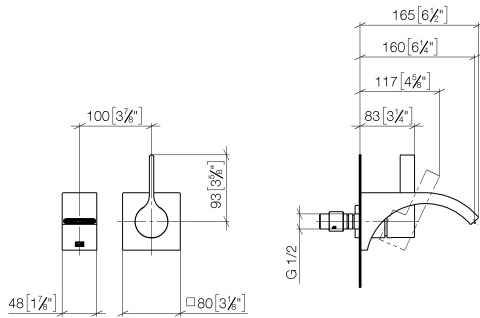

36 860 811

- Ausladung 160 mm
- starrer Auslauf
- rechteckiger luftangereicherter Strahl
- Bohrungsdurchmesser Auslauf 37 mm
- Bohrungsdurchmesser Einhandbatterie 57 mm
- Rosette für Mischer 80 x 80 mm
- Durchfluss max. 4,5 l/min
- bleifrei
- Dieses Produkt leistet einen Beitrag zur Erfüllung der Vorgaben von nachhaltigen Gebäudezertifizierungen, z.B. LEED®, BREEAM®, DGNB

	Platin gebürstet	36 860 811-06
	Chrom	36 860 811-00
	Dark Chrome	36 860 811-19
	Messing gebürstet (23kt Gold)	36 860 811-28
	Dark Platin gebürstet	36 860 811-99

Benötigtes Zubehör

- UP-Wand-Einhandbatterie -** 35 860 970 90
- Max. Einbautiefe 95 mm
 - Min. Einbautiefe 80 mm

36 860 811

mm [inches]

Durchflussdiagramm

Zertifikate

IAPMO_N-4976 (2). WRAS_2107047. IAPMO_8834 (2). IAPMO_6397 (2). IAPMO_4976 (1).

LGA_38122.

36 860 811

Ersatzteilstückliste

Nr.	Artikelnummer	Benennung	Verbaumenge	Lieferzeit
1	13 800 811-06	CYO Waschtisch-Wand-Auslauf ohne Ablaufgarnitur - Platin gebürstet	1	10
2	09 24 03 072 10 90	Nippel	1	2
3	09 20 80 021-06	Griff	1	10
4	90 31 11 030 00 90	Stift	1	2
5	90 31 20 087 00-06	Stopfen	1	10
6	09 11 02 288-06	Haube	1	10
7	09 27 78 039-06	Rosette	1	10
8	90 14 10 049 00 90	Dichtung	1	2
9	90 15 05 064 01 90	Kartusche	1	2
10	90 30 09 064 00 90	Schlüssel	1	2