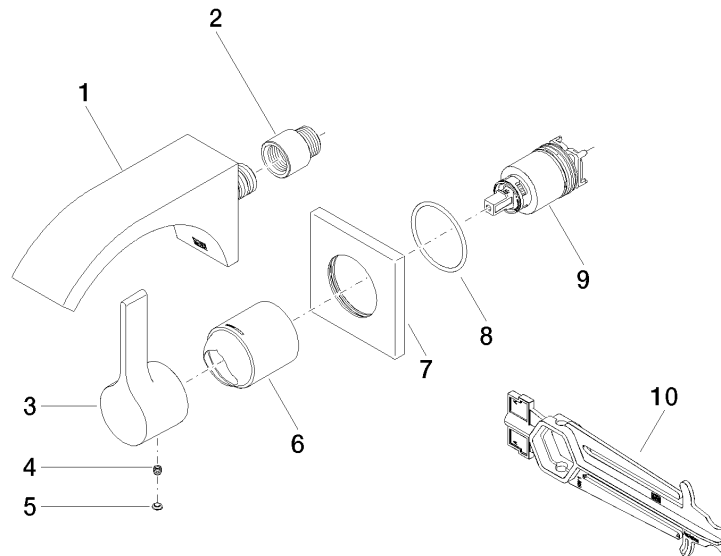

36 860 811

- Ausladung 160 mm
- starrer Auslauf
- rechteckiger luftangereicherter Strahl
- Bohrungsdurchmesser Auslauf 37 mm
- Bohrungsdurchmesser Einhandbatterie 57 mm
- Rosette für Mischer 80 x 80 mm
- Durchfluss max. 4,5 l/min
- bleifrei
- Dieses Produkt leistet einen Beitrag zur Erfüllung der Vorgaben von nachhaltigen Gebäudezertifizierungen, z.B. LEED®, BREEAM®, DGNB

	Platin gebürstet	36 860 811-06
	Chrom	36 860 811-00
	Dark Chrome	36 860 811-19
	Messing gebürstet (23kt Gold)	36 860 811-28
	Dark Platin gebürstet	36 860 811-99

Benötigtes Zubehör

- UP-Wand-Einhandbatterie -** 35 860 970 90
- Max. Einbautiefe 95 mm
 - Min. Einbautiefe 80 mm

36 860 811

mm [inches]

Durchflussdiagramm

Zertifikate

IAPMO_N-4976 (2). WRAS_2107047. IAPMO_8834 (2). IAPMO_6397 (2). IAPMO_4976 (1).

LGA_38122.

36 860 811

Ersatzteilstückliste

Nr.	Artikelnummer	Benennung	Verbaumenge	Lieferzeit
1	13 800 811-06	CYO Waschtisch-Wand-Auslauf ohne Ablaufgarnitur - Platin gebürstet	1	10
2	09 24 03 072 10 90	Nippel	1	2
3	09 20 80 021-06	Griff	1	10
4	90 31 11 030 00 90	Stift	1	2
5	90 31 20 087 00-06	Stopfen	1	10
6	09 11 02 288-06	Haube	1	10
7	09 27 78 039-06	Rosette	1	10
8	90 14 10 049 00 90	Dichtung	1	2
9	90 15 05 064 01 90	Kartusche	1	2
10	90 30 09 064 00 90	Schlüssel	1	2