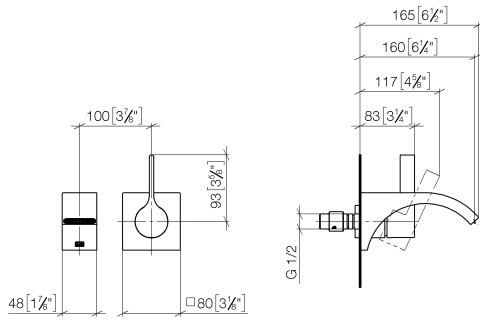

36 860 811

- Ausladung 160 mm
- starrer Auslauf
- rechteckiger luftangereicherter Strahl
- Bohrungsdurchmesser Auslauf 37 mm
- Bohrungsdurchmesser Einhandbatterie 57 mm
- Rosette für Mischer 80 x 80 mm
- Durchfluss max. 4,5 l/min
- bleifrei
- Dieses Produkt leistet einen Beitrag zur Erfüllung der Vorgaben von nachhaltigen Gebäudezertifizierungen, z.B. LEED®, BREEM®, DGNB

	Dark Chrome	36 860 811-19
	Chrom	36 860 811-00
	Platin gebürstet	36 860 811-06
	Messing gebürstet (23kt Gold)	36 860 811-28
	Dark Platin gebürstet	36 860 811-99

36 860 811

mm [inches]

**Durchflussdiagramm**

### Ersatzteilstückliste

Nr.	Artikelnummer	Benennung	Verbaumenge	Lieferzeit
1	13 800 811-19	CYO Waschtisch-Wand-Auslauf ohne Ablaufgarnitur - Dark Chrome	1	20
2	09 24 03 072 10 90	Nippel	1	2
3	09 20 80 021-19	Griff	1	60
4	90 31 11 030 00 90	Stift	1	2
5	90 31 20 087 00-19	Stopfen	1	20
6	09 11 02 288-19	Haube	1	20
7	09 27 78 039-19	Rosette	1	60
8	90 14 10 049 00 90	Dichtung	1	2
9	90 15 05 064 01 90	Kartusche	1	2
10	90 30 09 064 00 90	Schlüssel	1	2