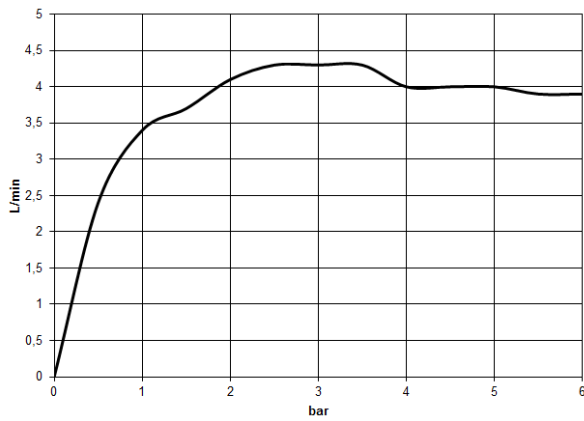

36 860 811

- Ausladung 160 mm
- starrer Auslauf
- rechteckiger luftangereicherter Strahl
- Bohrungsdurchmesser Auslauf 37 mm
- Bohrungsdurchmesser Einhandbatterie 57 mm
- Rosette für Mischer 80 x 80 mm
- Durchfluss max. 4,5 l/min
- bleifrei
- Dieses Produkt leistet einen Beitrag zur Erfüllung der Vorgaben von nachhaltigen Gebäudezertifizierungen, z.B. LEED®, BREEM®, DGNB

	Dark Chrome	36 860 811-19
	Chrom	36 860 811-00
	Platin gebürstet	36 860 811-06
	Messing gebürstet (23kt Gold)	36 860 811-28
	Dark Platin gebürstet	36 860 811-99

36 860 811

mm [inches]

**Durchflussdiagramm**