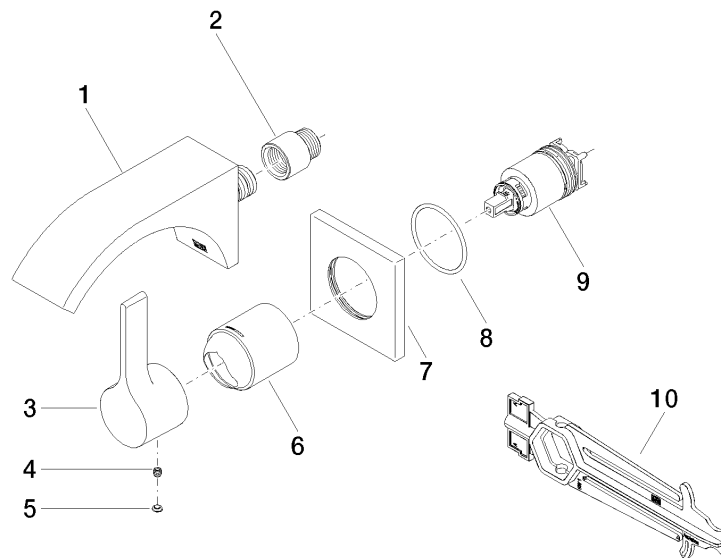

36 860 811

- Ausladung 160 mm
- starrer Auslauf
- rechteckiger luftangereicherter Strahl
- Bohrungsdurchmesser Auslauf 37 mm
- Bohrungsdurchmesser Einhandbatterie 57 mm
- Rosette für Mischer 80 x 80 mm
- Durchfluss max. 4,5 l/min
- bleifrei
- Dieses Produkt leistet einen Beitrag zur Erfüllung der Vorgaben von nachhaltigen Gebäudezertifizierungen, z.B. LEED®, BREEM®, DGNB

	Dark Chrome	36 860 811-19
	Chrom	36 860 811-00
	Platin gebürstet	36 860 811-06
	Messing gebürstet (23kt Gold)	36 860 811-28
	Dark Platin gebürstet	36 860 811-99

36 860 811

mm [inches]

**Durchflussdiagramm**

### Ersatzteilstückliste

Nr.	Artikelnummer	Benennung	Verbaumenge	Lieferzeit
1	13 800 811-19	CYO Waschtisch-Wand-Auslauf ohne Ablaufgarnitur - Dark Chrome	1	20
2	09 24 03 072 10 90	Nippel	1	2
3	09 20 80 021-19	Griff	1	60
4	90 31 11 030 00 90	Stift	1	2
5	90 31 20 087 00-19	Stopfen	1	20
6	09 11 02 288-19	Haube	1	20
7	09 27 78 039-19	Rosette	1	60
8	90 14 10 049 00 90	Dichtung	1	2
9	90 15 05 064 01 90	Kartusche	1	2
10	90 30 09 064 00 90	Schlüssel	1	2