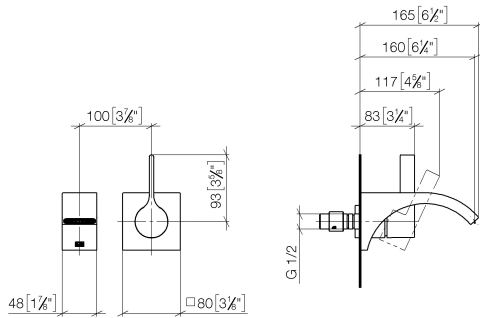

**CYO Waschtisch-Wand-Einhandbatterie ohne Ablaufgarnitur - Dark Platinum
gebürstet**

CYO

36 860 811

- Ausladung 160 mm
- starrer Auslauf
- rechteckiger luftangereicherter Strahl
- Bohrungsdurchmesser Auslauf 37 mm
- Bohrungsdurchmesser Einhandbatterie 57 mm
- Rosette für Mischer 80 x 80 mm
- Durchfluss max. 4,5 l/min
- bleifrei
- Dieses Produkt leistet einen Beitrag zur Erfüllung der Vorgaben von nachhaltigen Gebäudezertifizierungen, z.B. LEED®, BREEAM®, DGNB

	Dark Platinum gebürstet	36 860 811-99
	Chrom	36 860 811-00
	Platin gebürstet	36 860 811-06
	Dark Chrome	36 860 811-19
	Messing gebürstet (23kt Gold)	36 860 811-28

Benötigtes Zubehör

- UP-Wand-Einhandbatterie -** 35 860 970 90
- Max. Einbautiefe 95 mm
 - Min. Einbautiefe 80 mm

36 860 811
mm [inches]

Durchflussdiagramm

Zertifikate

IAPMO_N-4976 (2). WRAS_2107047. IAPMO_8834 (2). IAPMO_6397 (2). IAPMO_4976 (1).

LGA_38122.

36 860 811

Ersatzteilstückliste

Nr.	Artikelnummer	Benennung	Verbaumenge	Lieferzeit
1	13 800 811-99	CYO Waschtisch-Wand-Auslauf ohne Ablaufgarnitur - Dark Platinum gebürstet	1	30
2	09 24 03 072 10 90	Nippel	1	2
3	09 20 80 021-99	Griff	1	30
4	90 31 11 030 00 90	Stift	1	2
5	90 31 20 087 00-99	Stopfen	1	30
6	09 11 02 288-99	Haube	1	30
7	09 27 78 039-99	Rosette	1	30
8	90 14 10 049 00 90	Dichtung	1	2
9	90 15 05 064 01 90	Kartusche	1	2
10	90 30 09 064 00 90	Schlüssel	1	2