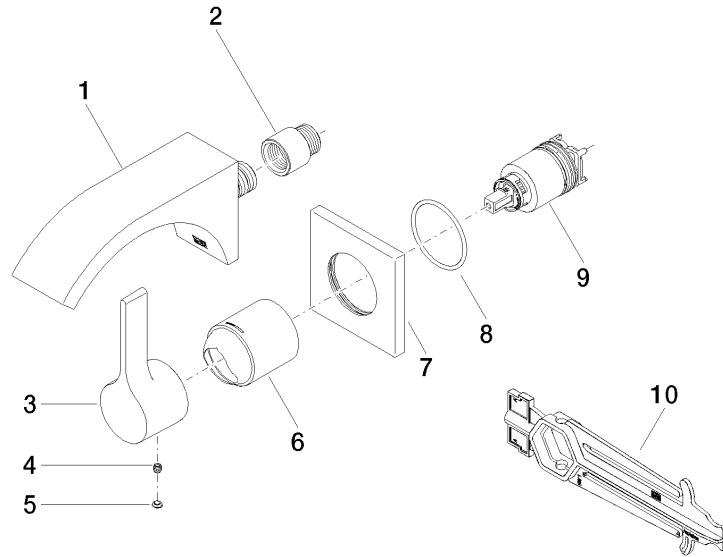

	Dark Platinum gebürstet	36 860 811-99
	Chrom	36 860 811-00
	Platin gebürstet	36 860 811-06
	Dark Chrome	36 860 811-19
	Messing gebürstet (23kt Gold)	36 860 811-28

Benötigtes Zubehör

- UP-Wand-Einhandbatterie -** 35 860 970 90
- Max. Einbautiefe 95 mm
 - Min. Einbautiefe 80 mm

36 860 811
mm [inches]

Durchflussdiagramm

Zertifikate

IAPMO_N-4976 (2). WRAS_2107047. IAPMO_8834 (2). IAPMO_6397 (2). IAPMO_4976 (1).

LGA_38122.

36 860 811

Ersatzteilstückliste

Nr.	Artikelnummer	Benennung	Verbaumenge	Lieferzeit
1	13 800 811-99	CYO Waschtisch-Wand-Auslauf ohne Ablaufgarnitur - Dark Platinum gebürstet	1	30
2	09 24 03 072 10 90	Nippel	1	2
3	09 20 80 021-99	Griff	1	30
4	90 31 11 030 00 90	Stift	1	2
5	90 31 20 087 00-99	Stopfen	1	30
6	09 11 02 288-99	Haube	1	30
7	09 27 78 039-99	Rosette	1	30
8	90 14 10 049 00 90	Dichtung	1	2
9	90 15 05 064 01 90	Kartusche	1	2
10	90 30 09 064 00 90	Schlüssel	1	2