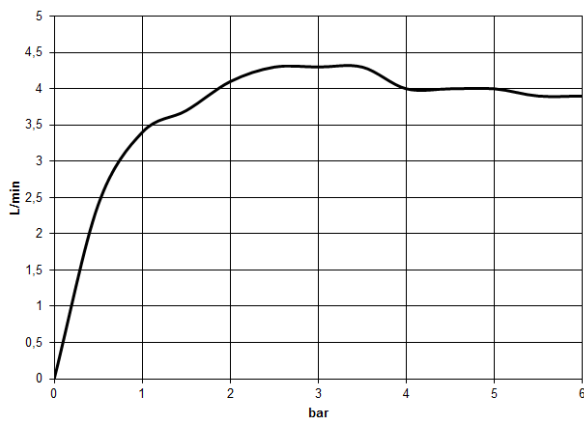

36 860 811
mm [inches]

Durchflussdiagramm

Zertifikate

IAPMO_N-4976 (2). WRAS_2107047. IAPMO_8834 (2). IAPMO_6397 (2). IAPMO_4976 (1).

LGA_38122.

36 860 811

Ersatzteilstückliste

Nr.	Artikelnummer	Benennung	Verbaumenge	Lieferzeit
1	13 800 811-99	CYO Waschtisch-Wand-Auslauf ohne Ablaufgarnitur - Dark Platinum gebürstet	1	30
2	09 24 03 072 10 90	Nippel	1	2
3	09 20 80 021-99	Griff	1	30
4	90 31 11 030 00 90	Stift	1	2
5	90 31 20 087 00-99	Stopfen	1	30
6	09 11 02 288-99	Haube	1	30
7	09 27 78 039-99	Rosette	1	30
8	90 14 10 049 00 90	Dichtung	1	2
9	90 15 05 064 01 90	Kartusche	1	2
10	90 30 09 064 00 90	Schlüssel	1	2