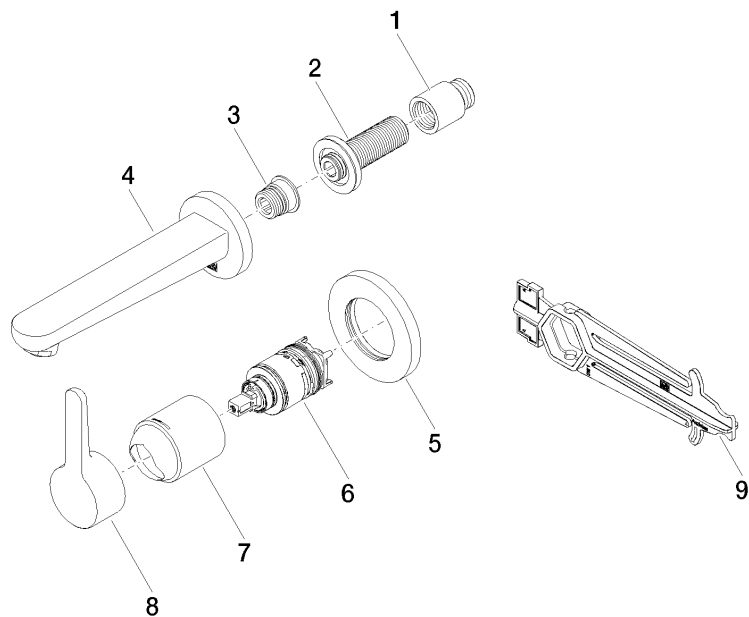

36 860 831
mm [inches]

Durchflussdiagramm

Zertifikate

AbP_10174. ACS_23 ACC NY WRAS_240504010.
460.

DORNBRACHT YAMOU Waschtisch-Wand-Einhandbatterie ohne Ablaufgarnitur - Soft Black

36 860 831

Ersatzteilstückliste

Nr.	Artikelnummer	Benennung	Verbaumenge	Lieferzeit
1	09 24 03 080 90	Verlaengerung	1	2
2	90 24 03 316 00 90	Nippel	1	-
Ersatzteil nicht mehr bestellbar, bitte bestellen Sie den Nachfolgeartikel				
3	90 11 06 220 00-69	Auslauf	1	-
Ersatzteil nicht mehr bestellbar, bitte bestellen Sie den Nachfolgeartikel				
4	90 27 83 026 00-69	Rosette	1	-
Ersatzteil nicht mehr bestellbar, bitte bestellen Sie den Nachfolgeartikel				
5	90 15 05 071 00 90	Kartusche	1	-
Ersatzteil nicht mehr bestellbar, bitte bestellen Sie den Nachfolgeartikel				
6	90 11 02 393 00-69	Haube	1	-
Ersatzteil nicht mehr bestellbar, bitte bestellen Sie den Nachfolgeartikel				
7	90 20 83 071 00-69	Griff	1	-
Ersatzteil nicht mehr bestellbar, bitte bestellen Sie den Nachfolgeartikel				
8	90 30 09 064 00 90	Schluessel	1	2