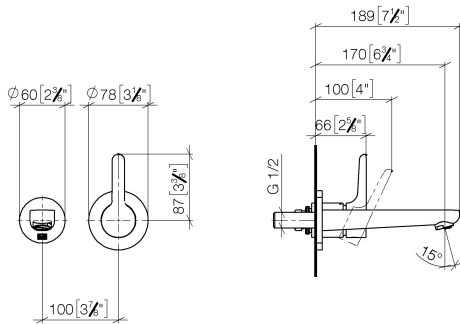

DORNBRACHT YAMOU Waschtisch-Wand-Einhandbatterie ohne Ablaufgarnitur - Soft Black

36 860 831

- Ausladung 170 mm
- starrer Auslauf
- runder luftangereicherter Strahl
- Bohrungsdurchmesser Auslauf 37 mm
- Bohrungsdurchmesser Einhandbatterie 57 mm
- Rosette für Auslauf Ø 60 mm
- Durchfluss max. 6,8 l/min
- Rosette für Mischer Ø 78 mm

36 860 831
mm [inches]

Durchflussdiagramm

Zertifikate

AbP_10174. ACS_23 ACC NY WRAS_240504010.
460.

DORNBRACHT YAMOU Waschtisch-Wand-Einhandbatterie ohne Ablaufgarnitur - Soft Black

36 860 831

Ersatzteilstückliste

Nr.	Artikelnummer	Benennung	Verbaumenge	Lieferzeit
1	09 24 03 080 90	Verlaengerung	1	2
2	90 24 03 316 00 90	Nippel	1	-
Ersatzteil nicht mehr bestellbar, bitte bestellen Sie den Nachfolgeartikel				
3	90 11 06 220 00-69	Auslauf	1	-
Ersatzteil nicht mehr bestellbar, bitte bestellen Sie den Nachfolgeartikel				
4	90 27 83 026 00-69	Rosette	1	-
Ersatzteil nicht mehr bestellbar, bitte bestellen Sie den Nachfolgeartikel				
5	90 15 05 071 00 90	Kartusche	1	-
Ersatzteil nicht mehr bestellbar, bitte bestellen Sie den Nachfolgeartikel				
6	90 11 02 393 00-69	Haube	1	-
Ersatzteil nicht mehr bestellbar, bitte bestellen Sie den Nachfolgeartikel				
7	90 20 83 071 00-69	Griff	1	-
Ersatzteil nicht mehr bestellbar, bitte bestellen Sie den Nachfolgeartikel				
8	90 30 09 064 00 90	Schluessel	1	2