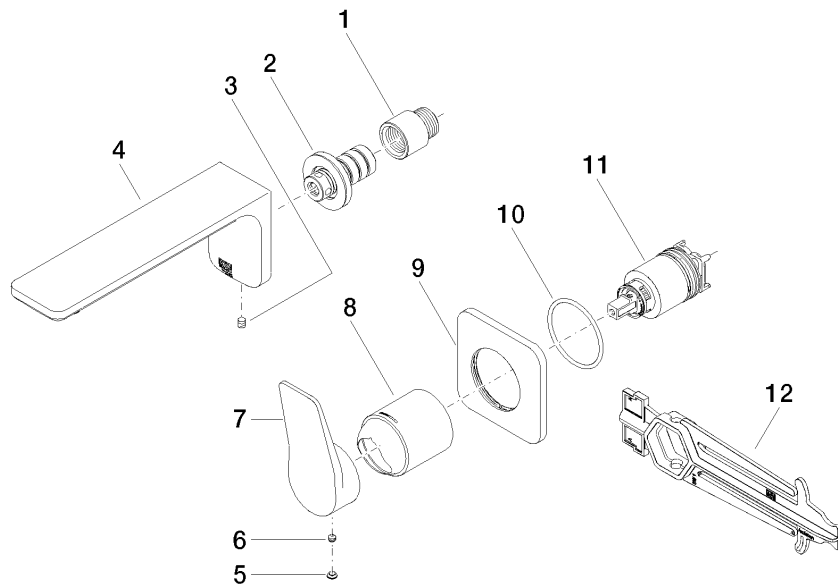

**LISSÉ Waschtisch-Wand-Einhandbatterie ohne Ablaufgarnitur - Chrom  
gebürstet**

LISSÉ

36 860 845

- Ausladung 170 mm
- starrer Auslauf
- runder luftangereicherter Strahl
- Bohrungsdurchmesser Auslauf 37 mm
- Bohrungsdurchmesser Einhandbatterie 57 mm
- Rosette 78 x 78 mm
- Durchfluss max. 5,7 l/min
- bleifrei
- Dieses Produkt leistet einen Beitrag zur Erfüllung der Vorgaben von nachhaltigen Gebäudezertifizierungen, z.B. LEED®, BREEAM®, DGNB

### Ersatzteilstückliste

Nr.	Artikelnummer	Benennung	Verbaumenge	Lieferzeit
1	09 24 03 072 10 90	Nippel	1	2
2	90 24 03 108 00 90	Nippel Set	1	2
3	90 31 11 004 00 90	Stift	1	2
4	90 11 84 021 00-93	Auslauf	1	20
5	90 31 20 087 00-93	Stopfen	1	20
6	90 31 11 063 00 90	Stift	1	2
7	09 20 84 021-93	Griff	1	20
8	09 11 02 288-93	Haube	1	20
9	90 27 84 020 00-93	Rosette	1	20
10	90 14 10 049 00 90	Dichtung	1	2
11	90 15 05 064 01 90	Kartusche	1	2
12	90 30 09 064 00 90	Schlüssel	1	2