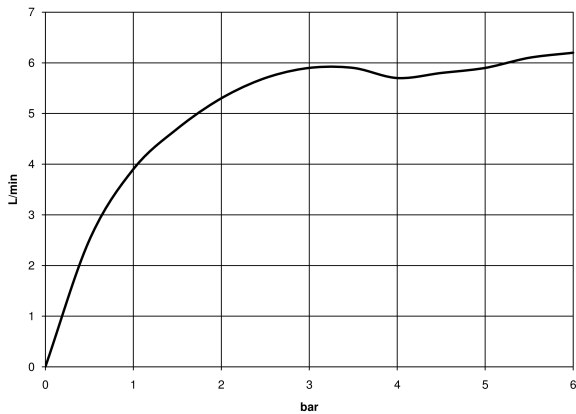

Durchflussdiagramm

Zertifikate

IAPMO_N-4976 (2). DVGW_DW- IAPMO_8834 (2). IAPMO_6397 (2). IAPMO_4976 (2).
6512DN0435.
LGA_29900. WRAS_2107018.