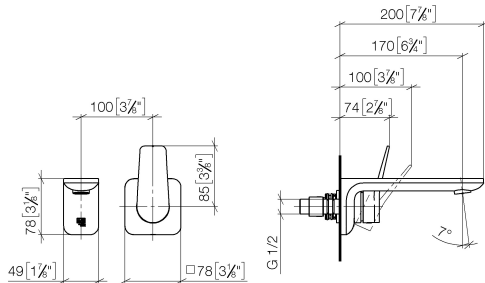

**LISSÉ Waschtisch-Wand-Einhandbatterie ohne Ablaufgarnitur - Chrom  
gebürstet**

LISSÉ

36 860 845

- Ausladung 170 mm
- starrer Auslauf
- runder luftangereicherter Strahl
- Bohrungsdurchmesser Auslauf 37 mm
- Bohrungsdurchmesser Einhandbatterie 57 mm
- Rosette 78 x 78 mm
- Durchfluss max. 5,7 l/min
- bleifrei
- Dieses Produkt leistet einen Beitrag zur Erfüllung der Vorgaben von nachhaltigen Gebäudezertifizierungen, z.B. LEED®, BREEAM®, DGNB

	Chrom gebürstet	36 860 845-93
	Chrom	36 860 845-00
	Platin gebürstet	36 860 845-06
	Dark Chrome	36 860 845-19
	Schwarz matt	36 860 845-33
	Dark Platinum gebürstet	36 860 845-99

36 860 845  
mm [inches]

### Ersatzteilstückliste

Nr.	Artikelnummer	Benennung	Verbaumenge	Lieferzeit
1	09 24 03 072 10 90	Nippel	1	2
2	90 24 03 108 00 90	Nippel Set	1	2
3	90 31 11 004 00 90	Stift	1	2
4	90 11 84 021 00-93	Auslauf	1	20
5	90 31 20 087 00-93	Stopfen	1	20
6	90 31 11 063 00 90	Stift	1	2
7	09 20 84 021-93	Griff	1	20
8	09 11 02 288-93	Haube	1	20
9	90 27 84 020 00-93	Rosette	1	20
10	90 14 10 049 00 90	Dichtung	1	2
11	90 15 05 064 01 90	Kartusche	1	2
12	90 30 09 064 00 90	Schlüssel	1	2