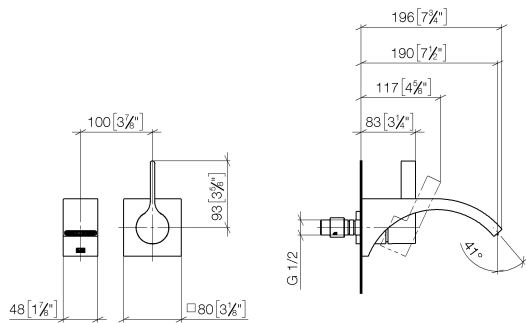

CYO Waschtisch-Wand-Einhandbatterie ohne Ablaufgarnitur - Messing gebürstet (23kt Gold)

CYO

36 861 811

- Ausladung 190 mm
- starrer Auslauf
- rechteckiger luftangereicherter Strahl
- Bohrungsdurchmesser Auslauf 37 mm
- Bohrungsdurchmesser Einhandbatterie 57 mm
- Rosette für Mischer 80 x 80 mm
- Durchfluss max. 4,5 l/min
- bleifrei
- Dieses Produkt leistet einen Beitrag zur Erfüllung der Vorgaben von nachhaltigen Gebäudezertifizierungen, z.B. LEED®, BREEAM®, DGNB

	Messing gebürstet (23kt Gold)	36 861 811-28
	Chrom	36 861 811-00
	Platin gebürstet	36 861 811-06
	Dark Chrome	36 861 811-19
	Dark Platin gebürstet	36 861 811-99

Benötigtes Zubehör

- UP-Wand-Einhandbatterie -** 35 860 970 90
- Max. Einbautiefe 95 mm
 - Min. Einbautiefe 80 mm

36 861 811
mm [inches]

Durchflussdiagramm

Zertifikate

IAPMO_N-4976 (2). WRAS_2107047. IAPMO_6397 (2). LGA_38122.

36 861 811

Ersatzteilstückliste

Nr.	Artikelnummer	Benennung	Verbaumenge	Lieferzeit
1	13 805 811-28	CYO Waschtisch-Wand-Auslauf ohne Ablaufgarnitur - Messing gebürstet (23kt Gold)	1	20
2	09 24 03 072 10 90	Nippel	1	2
3	09 20 80 021-28	Griff	1	20
4	90 31 11 030 00 90	Stift	1	2
5	90 31 20 087 00-28	Stopfen	1	20
6	09 11 02 288-28	Haube	1	20
7	09 27 78 039-28	Rosette	1	20
8	90 14 10 049 00 90	Dichtung	1	2
9	90 15 05 064 01 90	Kartusche	1	2
10	90 30 09 064 00 90	Schlüssel	1	2