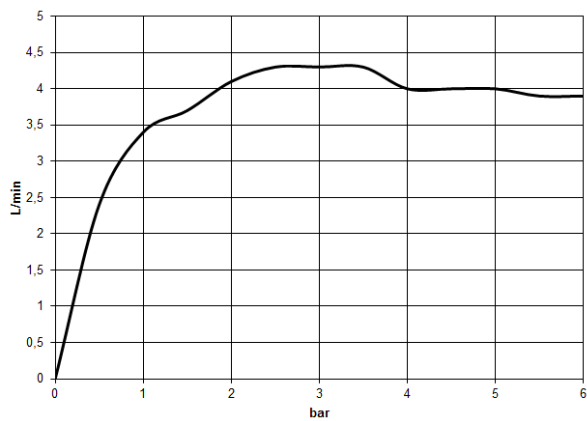

CYO Waschtisch-Wand-Einhandbatterie ohne Ablaufgarnitur - Messing gebürstet (23kt Gold)

CYO

36 861 811

- Ausladung 190 mm
- starrer Auslauf
- rechteckiger luftangereicherter Strahl
- Bohrungsdurchmesser Auslauf 37 mm
- Bohrungsdurchmesser Einhandbatterie 57 mm
- Rosette für Mischer 80 x 80 mm
- Durchfluss max. 4,5 l/min
- bleifrei
- Dieses Produkt leistet einen Beitrag zur Erfüllung der Vorgaben von nachhaltigen Gebäudezertifizierungen, z.B. LEED®, BREEAM®, DGNB

	Messing gebürstet (23kt Gold)	36 861 811-28
	Chrom	36 861 811-00
	Platin gebürstet	36 861 811-06
	Dark Chrome	36 861 811-19
	Dark Platin gebürstet	36 861 811-99

Benötigtes Zubehör

- UP-Wand-Einhandbatterie -** 35 860 970 90
- Max. Einbautiefe 95 mm
 - Min. Einbautiefe 80 mm

36 861 811
mm [inches]

Durchflussdiagramm

Zertifikate

IAPMO_N-4976 (2). WRAS_2107047. IAPMO_6397 (2). LGA_38122.

36 861 811

Ersatzteilstückliste

Nr.	Artikelnummer	Benennung	Verbaumenge	Lieferzeit
1	13 805 811-28	CYO Waschtisch-Wand-Auslauf ohne Ablaufgarnitur - Messing gebürstet (23kt Gold)	1	20
2	09 24 03 072 10 90	Nippel	1	2
3	09 20 80 021-28	Griff	1	20
4	90 31 11 030 00 90	Stift	1	2
5	90 31 20 087 00-28	Stopfen	1	20
6	09 11 02 288-28	Haube	1	20
7	09 27 78 039-28	Rosette	1	20
8	90 14 10 049 00 90	Dichtung	1	2
9	90 15 05 064 01 90	Kartusche	1	2
10	90 30 09 064 00 90	Schlüssel	1	2