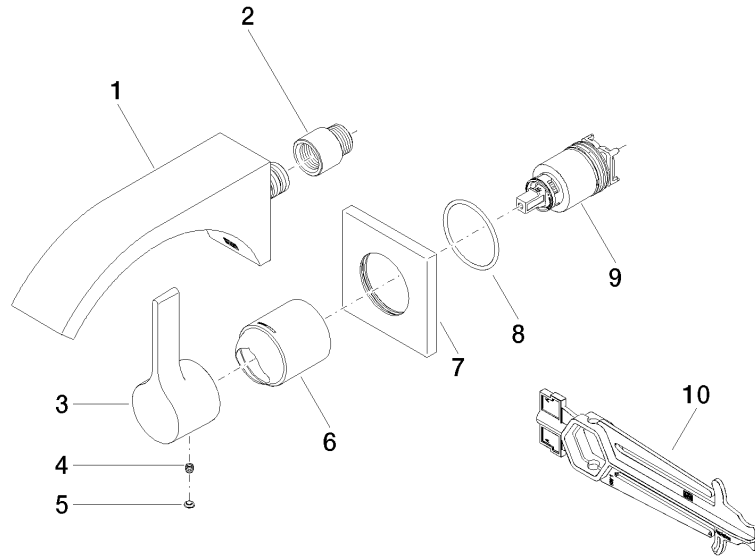

CYO Waschtisch-Wand-Einhandbatterie ohne Ablaufgarnitur - Messing gebürstet (23kt Gold)

CYO

36 861 811

- Ausladung 190 mm
- starrer Auslauf
- rechteckiger luftangereicherter Strahl
- Bohrungsdurchmesser Auslauf 37 mm
- Bohrungsdurchmesser Einhandbatterie 57 mm
- Rosette für Mischer 80 x 80 mm
- Durchfluss max. 4,5 l/min
- bleifrei
- Dieses Produkt leistet einen Beitrag zur Erfüllung der Vorgaben von nachhaltigen Gebäudezertifizierungen, z.B. LEED®, BREEAM®, DGNB

	Messing gebürstet (23kt Gold)	36 861 811-28
	Chrom	36 861 811-00
	Platin gebürstet	36 861 811-06
	Dark Chrome	36 861 811-19
	Dark Platin gebürstet	36 861 811-99

Benötigtes Zubehör

- UP-Wand-Einhandbatterie -** 35 860 970 90
- Max. Einbautiefe 95 mm
 - Min. Einbautiefe 80 mm

36 861 811
mm [inches]

Durchflussdiagramm

Zertifikate

IAPMO_N-4976 (2). WRAS_2107047. IAPMO_6397 (2). LGA_38122.

36 861 811

Ersatzteilstückliste

Nr.	Artikelnummer	Benennung	Verbaumenge	Lieferzeit
1	13 805 811-28	CYO Waschtisch-Wand-Auslauf ohne Ablaufgarnitur - Messing gebürstet (23kt Gold)	1	20
2	09 24 03 072 10 90	Nippel	1	2
3	09 20 80 021-28	Griff	1	20
4	90 31 11 030 00 90	Stift	1	2
5	90 31 20 087 00-28	Stopfen	1	20
6	09 11 02 288-28	Haube	1	20
7	09 27 78 039-28	Rosette	1	20
8	90 14 10 049 00 90	Dichtung	1	2
9	90 15 05 064 01 90	Kartusche	1	2
10	90 30 09 064 00 90	Schlüssel	1	2