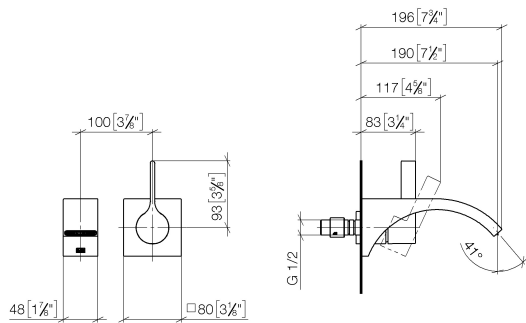

**CYO Waschtisch-Wand-Einhandbatterie ohne Ablaufgarnitur - Dark Platinum  
gebürstet**

CYO

36 861 811

- Ausladung 190 mm
- starrer Auslauf
- rechteckiger luftangereicherter Strahl
- Bohrungsdurchmesser Auslauf 37 mm
- Bohrungsdurchmesser Einhandbatterie 57 mm
- Rosette für Mischer 80 x 80 mm
- Durchfluss max. 4,5 l/min
- bleifrei
- Dieses Produkt leistet einen Beitrag zur Erfüllung der Vorgaben von nachhaltigen Gebäudezertifizierungen, z.B. LEED®, BREEAM®, DGNB

	Dark Platinum gebürstet	36 861 811-99
	Chrom	36 861 811-00
	Platin gebürstet	36 861 811-06
	Dark Chrome	36 861 811-19
	Messing gebürstet (23kt Gold)	36 861 811-28

**Benötigtes Zubehör**

- UP-Wand-Einhandbatterie -** 35 860 970 90
- Max. Einbautiefe 95 mm
  - Min. Einbautiefe 80 mm

36 861 811  
mm [inches]

**Durchflussdiagramm**

**Zertifikate**

IAPMO\_N-4976 (2). WRAS\_2107047. IAPMO\_8834 (2). IAPMO\_6397 (2). IAPMO\_4976 (1).

LGA\_38122.

36 861 811