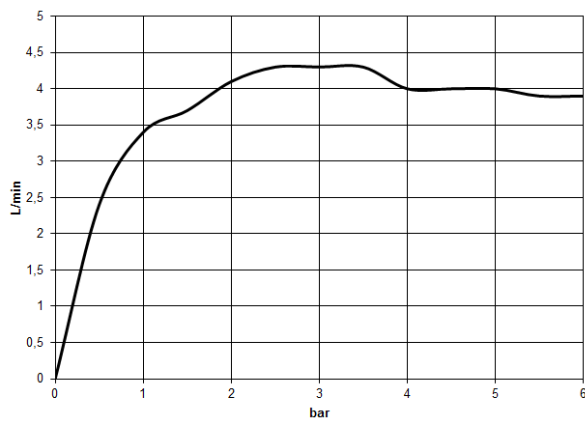

36 861 811  
mm [inches]

**Durchflussdiagramm**

**Zertifikate**

IAPMO\_N-4976 (2). WRAS\_2107047. IAPMO\_8834 (2). IAPMO\_6397 (2). IAPMO\_4976 (1).

LGA\_38122.

36 861 811