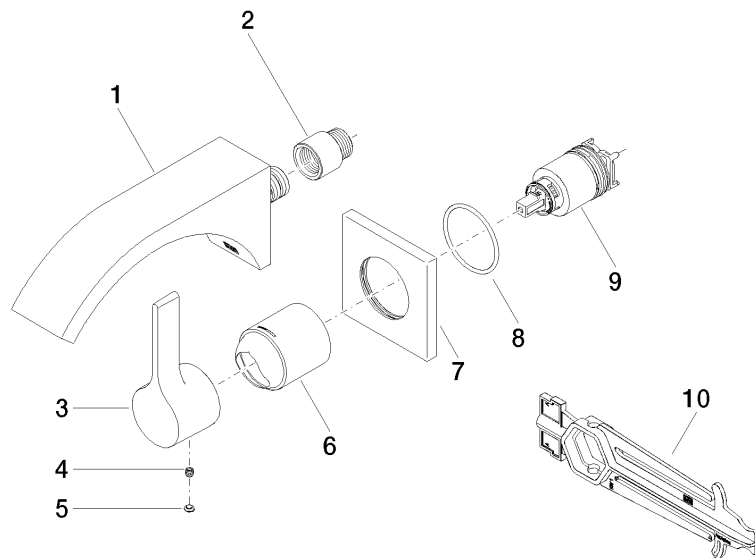

	Dark Platinum gebürstet	36 861 811-99
	Chrom	36 861 811-00
	Platin gebürstet	36 861 811-06
	Dark Chrome	36 861 811-19
	Messing gebürstet (23kt Gold)	36 861 811-28

**Benötigtes Zubehör**

- UP-Wand-Einhandbatterie -** 35 860 970 90
- Max. Einbautiefe 95 mm
  - Min. Einbautiefe 80 mm

36 861 811  
mm [inches]

**Durchflussdiagramm**

**Zertifikate**

IAPMO\_N-4976 (2). WRAS\_2107047. IAPMO\_8834 (2). IAPMO\_6397 (2). IAPMO\_4976 (1).

LGA\_38122.

36 861 811

### Ersatzteilstückliste

Nr.	Artikelnummer	Benennung	Verbaumenge	Lieferzeit
1	13 805 811-99	CYO Waschtisch-Wand-Auslauf ohne Ablaufgarnitur - Dark Platinum gebürstet	1	30
2	09 24 03 072 10 90	Nippel	1	2
3	09 20 80 021-99	Griff	1	30
4	90 31 11 030 00 90	Stift	1	2
5	90 31 20 087 00-99	Stopfen	1	30
6	09 11 02 288-99	Haube	1	30
7	09 27 78 039-99	Rosette	1	30
8	90 14 10 049 00 90	Dichtung	1	2
9	90 15 05 064 01 90	Kartusche	1	2
10	90 30 09 064 00 90	Schlüssel	1	2