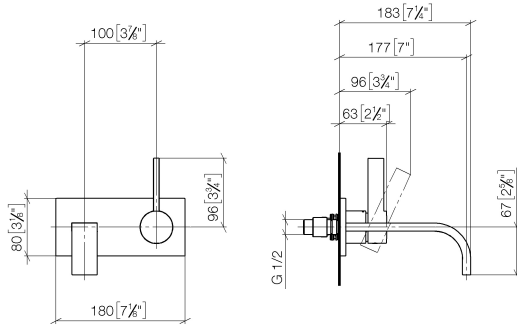

**MEM Waschtisch-Wand-Einhandbatterie mit Abdeckplatte ohne Ablaufgarnitur -
Dark Chrome**

MEM

36 863 782

- Ausladung 177 mm
- starrer Auslauf
- rechteckiger luftangereicherter Strahl
- Bohrungsdurchmesser Auslauf 37 mm
- Bohrungsdurchmesser Einhandbatterie 57 mm
- Abdeckplatte 80 x 180 mm
- Durchfluss max. 5,7 l/min
- bleifrei
- Dieses Produkt leistet einen Beitrag zur Erfüllung der Vorgaben von nachhaltigen Gebäudezertifizierungen, z.B. LEED®, BREEAM®, DGNB

36 863 782
mm [inches]

Durchflussdiagramm

Zertifikate

DVGW_DW-
6512DN0435.

WRAS_2107018.

MEM Waschtisch-Wand-Einhandbatterie mit Abdeckplatte ohne Ablaufgarnitur -
Dark Chrome

MEM

36 863 782